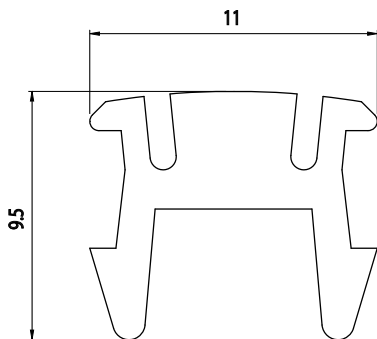

ZÁSLEPKA DRÁŽKY PROFILU

IM
85
40

Obj. č.	Popis	g/m
084.203.001G	Délka role 50-100 m	75

Materiál: měkké černé PVC
Barva: šedá
Na dotaz možnost dodat jiné barvy

ZÁSLEPKA DRÁŽKY PROFILU

IM
85
40

Obj. č.	Popis	g/m
084.203.017	Délka 3000 mm	33