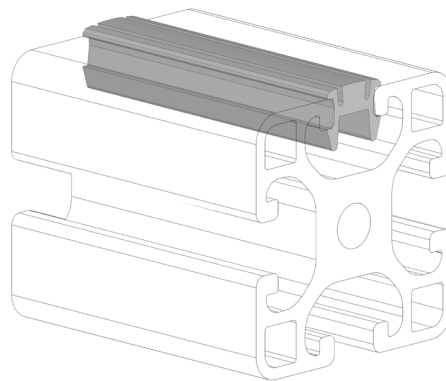

ZÁSLEPKA DRÁŽKY PROFILU

IM
85
40

Obj. č.	Popis	g/m
084.203.001G	Délka role 50-100 m	75

Materiál: měkké černé PVC
Barva: šedá
Na dotaz možnost dodat jiné barvy

ZÁSLEPKA DRÁŽKY PROFILU

IM
85
40

Obj. č.	Popis	g/m
084.203.017	Délka 3000 mm	33

Materiál: anodizovaný hliník
Barva: přírodní