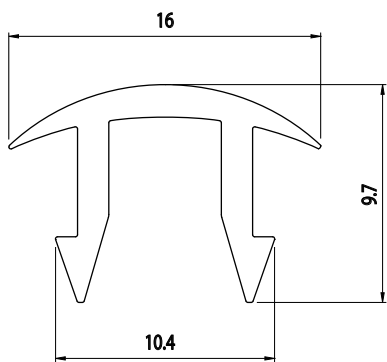

ZÁSLEPKA DRÁŽKY PROFILU

IM  
85  
40

Obj. č.	Popis	g/m
<b>084.203.015</b>	Délka role 20 m	57

Materiál: měkké černé PVC  
Barva: šedá  
Na dotaz možnost dodat jiné barvy

ZÁSLEPKA DRÁŽKY PROFILU

IM  
85  
40

Obj. č.	Popis	g/m
<b>084.203.001</b>	Délka role 50-100 m	75

Materiál: měkké černé PVC  
Barva: černá  
Na dotaz možnost dodat jiné barvy