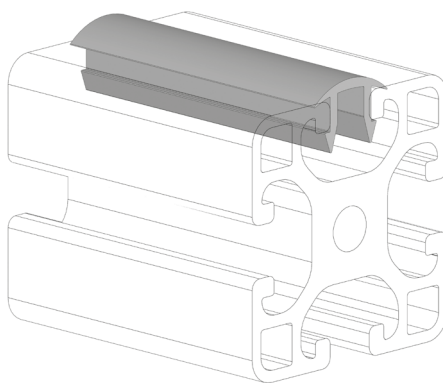

ZÁSLEPKA DRÁŽKY PROFILU

IM  
85  
40

Obj. č.	Popis	g/m
<b>084.203.015</b>	Délka role 20 m	57

Materiál: měkké černé PVC  
Barva: šedá  
Na dotaz možnost dodat jiné barvy

ZÁSLEPKA DRÁŽKY PROFILU

IM  
85  
40

Obj. č.	Popis	g/m
<b>084.203.001</b>	Délka role 50-100 m	75

Materiál: měkké černé PVC  
Barva: černá  
Na dotaz možnost dodat jiné barvy