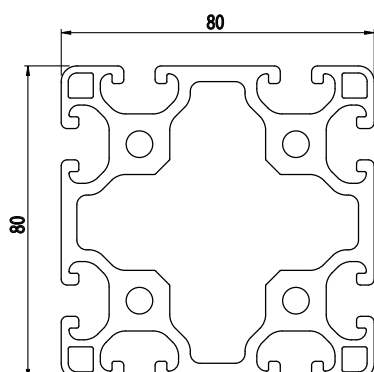

40x160

NOVINKA

Obj. č.	lx cm ⁴	ly cm ⁴	wx cm ³	wy cm ³	mm ²	kg/m
084.114.015	53,2	737,1	26,6	92,14	3 167,3	8,55

Materiál: anodizovaný hliník
Barva: přírodní
Délka profilu: 6,040 m

Záslepka

Obj. č.	Materiál	g	Barva
084.201.091	PA	20	■
084.201.091G	PA	20	■

80x80

Obj. č.	lx cm ⁴	ly cm ⁴	wx cm ³	wy cm ³	mm ²	kg/m
084.114.005	136,20	136,20	34,05	34,05	1 993,82	5,40

Materiál: anodizovaný hliník
Barva: přírodní
Délka profilu: 6,040 m

Záslepka

Obj. č.	Materiál	g	Barva
084.201.093	PA	15	■
084.201.093G	PA	15	■