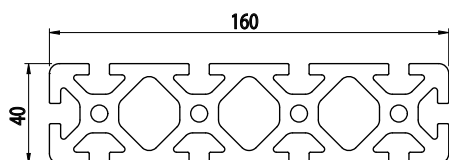

40x160

NOVINKA

Obj. č.	lx cm ⁴	ly cm ⁴	wx cm ³	wy cm ³	mm ²	kg/m
084.114.015	53,2	737,1	26,6	92,14	3 167,3	8,55

Materiál: anodizovaný hliník
Barva: přírodní
Délka profilu: 6,040 m

Záslepka

Obj. č.	Materiál	g	Barva
084.201.091	PA	20	■
084.201.091G	PA	20	■

80x80

Obj. č.	lx cm ⁴	ly cm ⁴	wx cm ³	wy cm ³	mm ²	kg/m
084.114.005	136,20	136,20	34,05	34,05	1 993,82	5,40

Materiál: anodizovaný hliník
Barva: přírodní
Délka profilu: 6,040 m

Záslepka

Obj. č.	Materiál	g	Barva
084.201.093	PA	15	■
084.201.093G	PA	15	■