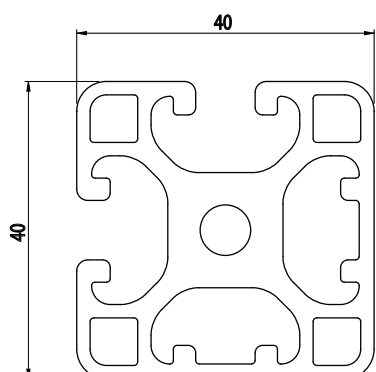

40x40

IM
8
40

Obj. č.	lx cm ⁴	ly cm ⁴	wx cm ³	wy cm ³	mm ²	kg/m
084.114.008	9,25	9,85	4,63	4,93	673,50	1,82

Materiál: anodizovaný hliník
Barva: přírodní
Délka profilu: 6,040 m

Záslepka

Obj. č.	Materiál	g	Barva
084.201.076	PA	5	■
084.201.076G	PA	5	■

40x40

IM
8
40

Obj. č.	lx cm ⁴	ly cm ⁴	wx cm ³	wy cm ³	mm ²	kg/m
084.114.007	9,86	9,86	4,93	4,93	691,17	1,87

Materiál: anodizovaný hliník
Barva: přírodní
Délka profilu: 6,040 m

Záslepka

Obj. č.	Materiál	g	Barva
084.201.076	PA	5	■
084.201.076G	PA	5	■