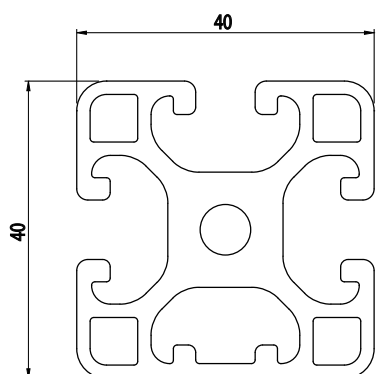

40x40

IM
8
40

Obj. č.	lx cm ⁴	ly cm ⁴	wx cm ³	wy cm ³	mm ²	kg/m
084.114.008	9,25	9,85	4,63	4,93	673,50	1,82

Materiál: anodizovaný hliník
Barva: přírodní
Délka profilu: 6,040 m

Záslepka

Obj. č.	Materiál	g	Barva
084.201.076	PA	5	■
084.201.076G	PA	5	■

40x40

IM
8
40

Obj. č.	lx cm ⁴	ly cm ⁴	wx cm ³	wy cm ³	mm ²	kg/m
084.114.007	9,86	9,86	4,93	4,93	691,17	1,87

Materiál: anodizovaný hliník
Barva: přírodní
Délka profilu: 6,040 m

Záslepka

Obj. č.	Materiál	g	Barva
084.201.076	PA	5	■
084.201.076G	PA	5	■