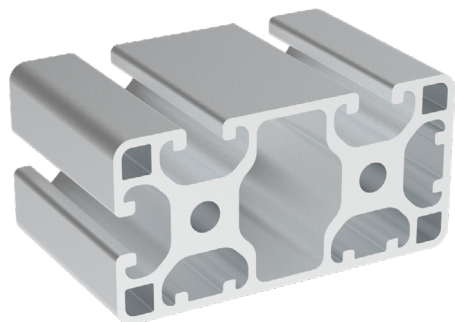

40x80

NOVINKA

IM  
8  
40

Obj. č.	lx cm <sup>4</sup>	ly cm <sup>4</sup>	wx cm <sup>3</sup>	wy cm <sup>3</sup>	mm <sup>2</sup>	kg/m
<b>084.114.019</b>	18,23	74,7	9,12	18,67	1 193,8	3,22

Materiál: anodizovaný hliník  
Barva: přírodní  
Délka profilu: 6,040 m

Záslepka

Obj. č.	Materiál	g	Barva
<b>084.201.077</b>	PA	9	■
<b>084.201.077G</b>	PA	9	■

40x120

NOVINKA

IM  
8  
40

Obj. č.	lx cm <sup>4</sup>	ly cm <sup>4</sup>	wx cm <sup>3</sup>	wy cm <sup>3</sup>	mm <sup>2</sup>	kg/m
<b>084.114.014</b>	40,19	322,7	20,1	53,8	2 417,8	5,11

Materiál: anodizovaný hliník  
Barva: přírodní  
Délka profilu: 6,040 m

Záslepka

Obj. č.	Materiál	g	Barva
<b>084.201.093</b>	PA	15	■
<b>084.201.093G</b>	PA	15	■