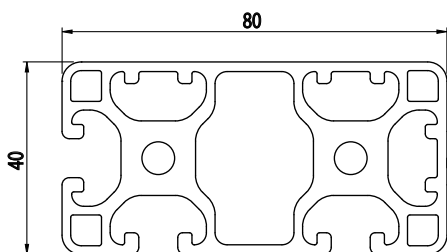

40x80

NOVINKA

IM  
8  
40

Obj. č.	lx cm <sup>4</sup>	ly cm <sup>4</sup>	wx cm <sup>3</sup>	wy cm <sup>3</sup>	mm <sup>2</sup>	kg/m
<b>084.114.019</b>	18,23	74,7	9,12	18,67	1 193,8	3,22

Materiál: anodizovaný hliník  
Barva: přírodní  
Délka profilu: 6,040 m

Záslepka

Obj. č.	Materiál	g	Barva
<b>084.201.077</b>	PA	9	■
<b>084.201.077G</b>	PA	9	■

40x120

NOVINKA

IM  
8  
40

Obj. č.	lx cm <sup>4</sup>	ly cm <sup>4</sup>	wx cm <sup>3</sup>	wy cm <sup>3</sup>	mm <sup>2</sup>	kg/m
<b>084.114.014</b>	40,19	322,7	20,1	53,8	2 417,8	5,11

Materiál: anodizovaný hliník  
Barva: přírodní  
Délka profilu: 6,040 m

Záslepka

Obj. č.	Materiál	g	Barva
<b>084.201.093</b>	PA	15	■
<b>084.201.093G</b>	PA	15	■