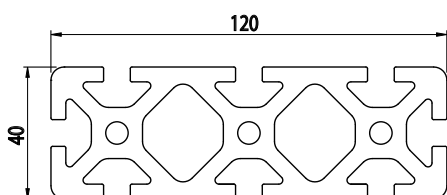

40x80

NOVINKA

IM  
8  
40

Obj. č.	lx cm <sup>4</sup>	ly cm <sup>4</sup>	wx cm <sup>3</sup>	wy cm <sup>3</sup>	mm <sup>2</sup>	kg/m
<b>084.114.019</b>	18,23	74,7	9,12	18,67	1 193,8	3,22

Materiál: anodizovaný hliník  
Barva: přírodní  
Délka profilu: 6,040 m

Záslepka

Obj. č.	Materiál	g	Barva
<b>084.201.077</b>	PA	9	■
<b>084.201.077G</b>	PA	9	■

40x120

NOVINKA

IM  
8  
40

Obj. č.	lx cm <sup>4</sup>	ly cm <sup>4</sup>	wx cm <sup>3</sup>	wy cm <sup>3</sup>	mm <sup>2</sup>	kg/m
<b>084.114.014</b>	40,19	322,7	20,1	53,8	2 417,8	5,11

Materiál: anodizovaný hliník  
Barva: přírodní  
Délka profilu: 6,040 m

Záslepka

Obj. č.	Materiál	g	Barva
<b>084.201.093</b>	PA	15	■
<b>084.201.093G</b>	PA	15	■