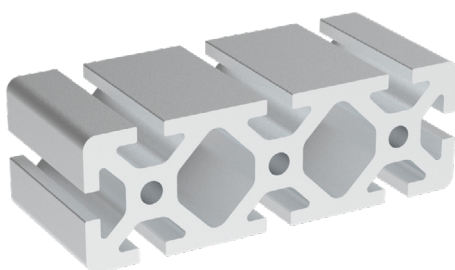

40x80

NOVINKA

IM  
8  
40

Obj. č.	lx cm <sup>4</sup>	ly cm <sup>4</sup>	wx cm <sup>3</sup>	wy cm <sup>3</sup>	mm <sup>2</sup>	kg/m
<b>084.114.019</b>	18,23	74,7	9,12	18,67	1 193,8	3,22

Materiál: anodizovaný hliník  
Barva: přírodní  
Délka profilu: 6,040 m

Záslepka

Obj. č.	Materiál	g	Barva
<b>084.201.077</b>	PA	9	■
<b>084.201.077G</b>	PA	9	■

40x120

NOVINKA

IM  
8  
40

Obj. č.	lx cm <sup>4</sup>	ly cm <sup>4</sup>	wx cm <sup>3</sup>	wy cm <sup>3</sup>	mm <sup>2</sup>	kg/m
<b>084.114.014</b>	40,19	322,7	20,1	53,8	2 417,8	5,11

Materiál: anodizovaný hliník  
Barva: přírodní  
Délka profilu: 6,040 m

Záslepka

Obj. č.	Materiál	g	Barva
<b>084.201.093</b>	PA	15	■
<b>084.201.093G</b>	PA	15	■