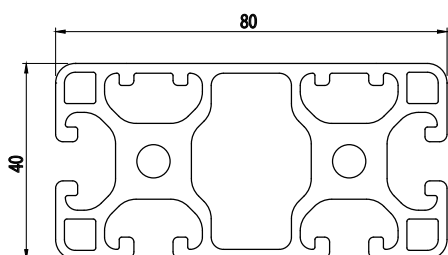

40x80

NOVINKA

IM
8
40

Obj. č.	lx cm ⁴	ly cm ⁴	wx cm ³	wy cm ³	mm ²	kg/m
084.114.023	17,02	73,3	8,51	18,32	1 159,3	3,14

Materiál: anodizovaný hliník
Barva: přírodní
Délka profilu: 6,040 m

Záslepka

Obj. č.	Materiál	g	Barva
084.201.077	PA	9	■
084.201.077G	PA	9	■

40x80

IM
8
40

Obj. č.	lx cm ⁴	ly cm ⁴	wx cm ³	wy cm ³	mm ²	kg/m
084.114.009	18,22	72,10	9,11	18	1 176,60	3,18

Materiál: anodizovaný hliník
Barva: přírodní
Délka profilu: 6,040 m

Záslepka

Obj. č.	Materiál	g	Barva
084.201.077	PA	9	■
084.201.077G	PA	9	■