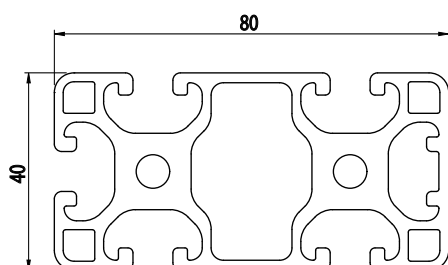

40x80

NOVINKA

IM
8
40

Obj. č.	lx cm ⁴	ly cm ⁴	wx cm ³	wy cm ³	mm ²	kg/m
084.114.023	17,02	73,3	8,51	18,32	1 159,3	3,14

Materiál: anodizovaný hliník
Barva: přírodní
Délka profilu: 6,040 m

Záslepka

Obj. č.	Materiál	g	Barva
084.201.077	PA	9	■
084.201.077G	PA	9	■

40x80

IM
8
40

Obj. č.	lx cm ⁴	ly cm ⁴	wx cm ³	wy cm ³	mm ²	kg/m
084.114.009	18,22	72,10	9,11	18	1 176,60	3,18

Materiál: anodizovaný hliník
Barva: přírodní
Délka profilu: 6,040 m

Záslepka

Obj. č.	Materiál	g	Barva
084.201.077	PA	9	■
084.201.077G	PA	9	■