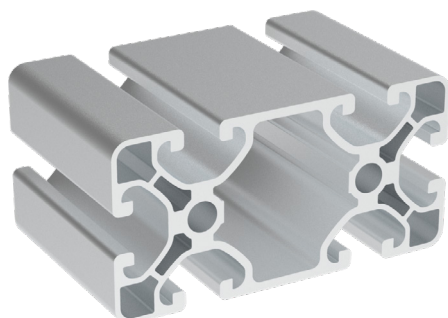

## 40x40

**NOVINKA**

IM  
8 5  
40

Obj. č.	lx cm <sup>4</sup>	ly cm <sup>4</sup>	wx cm <sup>3</sup>	wy cm <sup>3</sup>	mm <sup>2</sup>	kg/m
<b>084.114.018</b>	7,1	7,1	3,22	3,22	591	1,6

Materiál: anodizovaný hliník  
Barva: přírodní  
Délka profilu: 6,040 m

Záslepka			
			
Obj. č.	Materiál	g	Barva
<b>084.201.088</b>	PA	4	■
<b>084.201.088G</b>	PA	4	■

## 40x80

**NOVINKA**

IM  
8 5  
40

Obj. č.	lx cm <sup>4</sup>	ly cm <sup>4</sup>	wx cm <sup>3</sup>	wy cm <sup>3</sup>	mm <sup>2</sup>	kg/m
<b>084.114.012</b>	14,85	55,48	7,43	13,87	859,4	2,32

Materiál: anodizovaný hliník  
Barva: přírodní  
Délka profilu: 6,040 m