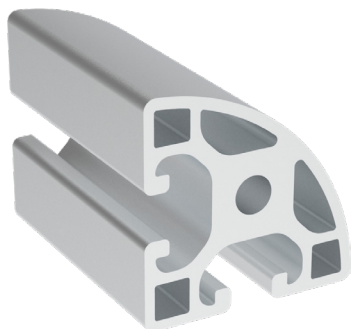

## 40x40

**NOVINKA**

IM  
8 5  
40

Obj. č.	lx cm <sup>4</sup>	ly cm <sup>4</sup>	wx cm <sup>3</sup>	wy cm <sup>3</sup>	mm <sup>2</sup>	kg/m
<b>084.114.018</b>	7,1	7,1	3,22	3,22	591	1,6

Materiál: anodizovaný hliník  
Barva: přírodní  
Délka profilu: 6,040 m

Záslepka			
			
Obj. č.	Materiál	g	Barva
<b>084.201.088</b>	PA	4	■
<b>084.201.088G</b>	PA	4	■

## 40x80

**NOVINKA**

IM  
8 5  
40

Obj. č.	lx cm <sup>4</sup>	ly cm <sup>4</sup>	wx cm <sup>3</sup>	wy cm <sup>3</sup>	mm <sup>2</sup>	kg/m
<b>084.114.012</b>	14,85	55,48	7,43	13,87	859,4	2,32

Materiál: anodizovaný hliník  
Barva: přírodní  
Délka profilu: 6,040 m