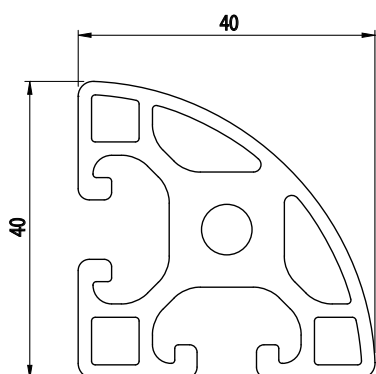

## 40x40

**NOVINKA**

IM  
8 5  
40

Obj. č.	lx cm <sup>4</sup>	ly cm <sup>4</sup>	wx cm <sup>3</sup>	wy cm <sup>3</sup>	mm <sup>2</sup>	kg/m
<b>084.114.018</b>	7,1	7,1	3,22	3,22	591	1,6

Materiál: anodizovaný hliník  
Barva: přírodní  
Délka profilu: 6,040 m

Záslepka			
			
Obj. č.	Materiál	g	Barva
<b>084.201.088</b>	PA	4	■
<b>084.201.088G</b>	PA	4	■

## 40x80

**NOVINKA**

IM  
8 5  
40

Obj. č.	lx cm <sup>4</sup>	ly cm <sup>4</sup>	wx cm <sup>3</sup>	wy cm <sup>3</sup>	mm <sup>2</sup>	kg/m
<b>084.114.012</b>	14,85	55,48	7,43	13,87	859,4	2,32

Materiál: anodizovaný hliník  
Barva: přírodní  
Délka profilu: 6,040 m