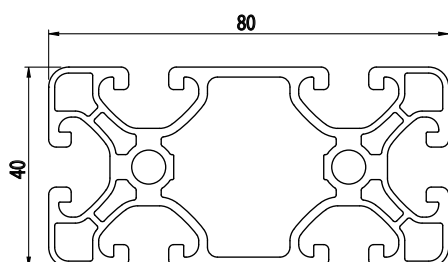

## 40x40

**NOVINKA**

IM  
8 5  
40

Obj. č.	lx cm <sup>4</sup>	ly cm <sup>4</sup>	wx cm <sup>3</sup>	wy cm <sup>3</sup>	mm <sup>2</sup>	kg/m
<b>084.114.018</b>	7,1	7,1	3,22	3,22	591	1,6

Materiál: anodizovaný hliník  
Barva: přírodní  
Délka profilu: 6,040 m

## 40x80

**NOVINKA**

IM  
8 5  
40

Obj. č.	lx cm <sup>4</sup>	ly cm <sup>4</sup>	wx cm <sup>3</sup>	wy cm <sup>3</sup>	mm <sup>2</sup>	kg/m
<b>084.114.012</b>	14,85	55,48	7,43	13,87	859,4	2,32

Materiál: anodizovaný hliník  
Barva: přírodní  
Délka profilu: 6,040 m