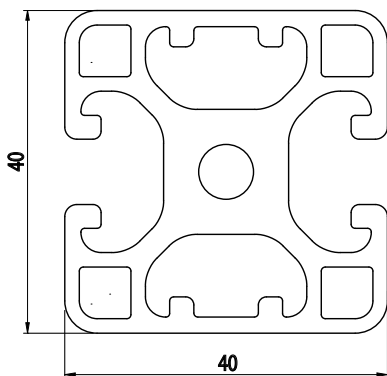

40x40

NOVINKA

IM
8
40

Obj. č.	lx cm ⁴	ly cm ⁴	wx cm ³	wy cm ³	mm ²	kg/m
084.114.021	10,5	9,26	5,25	4,64	690,27	1,87

Materiál: anodizovaný hliník
Barva: přírodní
Délka profilu: 6,040 m

Záslepka			
			
Obj. č.	Materiál	g	Barva
084.201.076	PA	5	■
084.201.076G	PA	5	■

40x40

NOVINKA

IM
8
40

Obj. č.	lx cm ⁴	ly cm ⁴	wx cm ³	wy cm ³	mm ²	kg/m
084.114.022	10,5	9,9	5,25	4,84	707,8	1,91

Materiál: anodizovaný hliník
Barva: přírodní
Délka profilu: 6,040 m

Záslepka			
			
Obj. č.	Materiál	g	Barva
084.201.076	PA	5	■
084.201.076G	PA	5	■