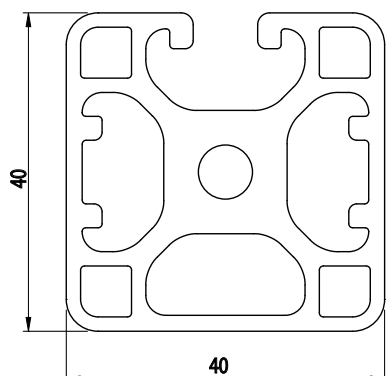

40x40

NOVINKA

IM
8
40

Obj. č.	lx cm ⁴	ly cm ⁴	wx cm ³	wy cm ³	mm ²	kg/m
084.114.021	10,5	9,26	5,25	4,64	690,27	1,87

Materiál: anodizovaný hliník
Barva: přírodní
Délka profilu: 6,040 m

Záslepka			
			
Obj. č.	Materiál	g	Barva
084.201.076	PA	5	■
084.201.076G	PA	5	■

40x40

NOVINKA

IM
8
40

Obj. č.	lx cm ⁴	ly cm ⁴	wx cm ³	wy cm ³	mm ²	kg/m
084.114.022	10,5	9,9	5,25	4,84	707,8	1,91

Materiál: anodizovaný hliník
Barva: přírodní
Délka profilu: 6,040 m

Záslepka			
			
Obj. č.	Materiál	g	Barva
084.201.076	PA	5	■
084.201.076G	PA	5	■