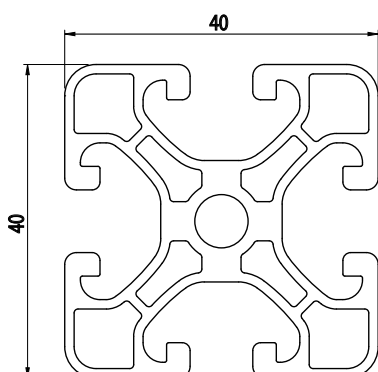

32x40

NOVINKA

IM
8 5
40

Obj. č.	lx cm ⁴	ly cm ⁴	wx cm ³	wy cm ³	mm ²	kg/m
084.114.026	5,07	7,08	3,12	3,14	497,7	1,34

Materiál: anodizovaný hliník
Barva: přírodní
Délka profilu: 6,040 m

Záslepka

Obj. č.	Materiál	g	Barva
084.201.094	PA	3,5	■

40x40

NOVINKA

IM
8 5
40

Obj. č.	lx cm ⁴	ly cm ⁴	wx cm ³	wy cm ³	mm ²	kg/m
084.114.011	7,53	7,53	3,77	3,77	514,1	1,39

Materiál: anodizovaný hliník
Barva: přírodní
Délka profilu: 6,040 m

Záslepka

Obj. č.	Materiál	g	Barva
084.201.076	PA	5	■
084.201.076G	PA	5	■