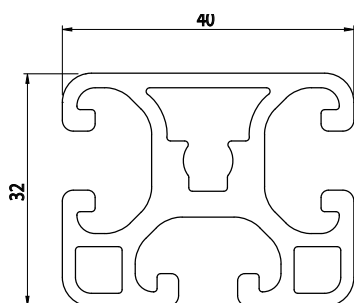

32x40

NOVINKA

IM
8 5
40

Obj. č.	lx cm ⁴	ly cm ⁴	wx cm ³	wy cm ³	mm ²	kg/m
084.114.026	5,07	7,08	3,12	3,14	497,7	1,34

Materiál: anodizovaný hliník
Barva: přírodní
Délka profilu: 6,040 m

Záslepka

Obj. č.	Materiál	g	Barva
084.201.094	PA	3,5	■

40x40

NOVINKA

IM
8 5
40

Obj. č.	lx cm ⁴	ly cm ⁴	wx cm ³	wy cm ³	mm ²	kg/m
084.114.011	7,53	7,53	3,77	3,77	514,1	1,39

Materiál: anodizovaný hliník
Barva: přírodní
Délka profilu: 6,040 m

Záslepka

Obj. č.	Materiál	g	Barva
084.201.076	PA	5	■
084.201.076G	PA	5	■