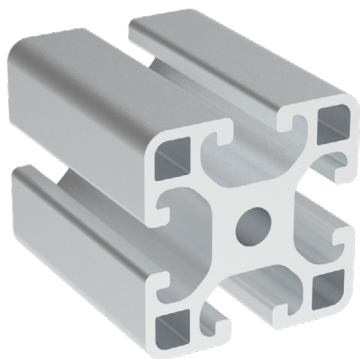

40x40

IM
85
40

Obj. č.	lx cm ⁴	ly cm ⁴	wx cm ³	wy cm ³	mm ²	kg/m
084.114.001	9,26	9,26	4,63	4,63	657,03	1,77

Materiál: anodizovaný hliník
Barva: přírodní
Délka profilu: 6,040 m

Záslepka

Obj. č.	Materiál	g	Barva
084.201.076	PA	5	■
084.201.076G	PA	5	■

40x40

IM
85
40

Obj. č.	lx cm ⁴	ly cm ⁴	wx cm ³	wy cm ³	mm ²	kg/m
084.114.002	14,24	14,24	7,12	7,12	928,82	2,50

Materiál: anodizovaný hliník
Barva: přírodní
Délka profilu: 6,040 m

Záslepka

Obj. č.	Materiál	g	Barva
084.201.076	PA	5	■
084.201.076G	PA	5	■