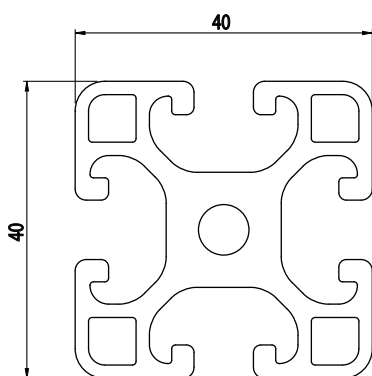

40x40

IM
85
40

Obj. č.	lx cm ⁴	ly cm ⁴	wx cm ³	wy cm ³	mm ²	kg/m
084.114.001	9,26	9,26	4,63	4,63	657,03	1,77

Materiál: anodizovaný hliník
Barva: přírodní
Délka profilu: 6,040 m

Záslepka

Obj. č.	Materiál	g	Barva
084.201.076	PA	5	■
084.201.076G	PA	5	■

40x40

IM
85
40

Obj. č.	lx cm ⁴	ly cm ⁴	wx cm ³	wy cm ³	mm ²	kg/m
084.114.002	14,24	14,24	7,12	7,12	928,82	2,50

Materiál: anodizovaný hliník
Barva: přírodní
Délka profilu: 6,040 m

Záslepka

Obj. č.	Materiál	g	Barva
084.201.076	PA	5	■
084.201.076G	PA	5	■