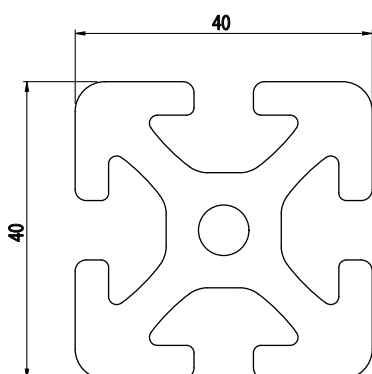

40x40

IM
85
40

Obj. č.	lx cm ⁴	ly cm ⁴	wx cm ³	wy cm ³	mm ²	kg/m
084.114.001	9,26	9,26	4,63	4,63	657,03	1,77

Materiál: anodizovaný hliník
Barva: přírodní
Délka profilu: 6,040 m

Záslepka

Obj. č.	Materiál	g	Barva
084.201.076	PA	5	■
084.201.076G	PA	5	■

40x40

IM
85
40

Obj. č.	lx cm ⁴	ly cm ⁴	wx cm ³	wy cm ³	mm ²	kg/m
084.114.002	14,24	14,24	7,12	7,12	928,82	2,50

Materiál: anodizovaný hliník
Barva: přírodní
Délka profilu: 6,040 m

Záslepka

Obj. č.	Materiál	g	Barva
084.201.076	PA	5	■
084.201.076G	PA	5	■