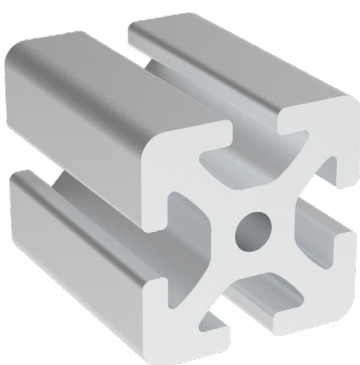

40x40

IM
85
40

Obj. č.	lx cm ⁴	ly cm ⁴	wx cm ³	wy cm ³	mm ²	kg/m
084.114.001	9,26	9,26	4,63	4,63	657,03	1,77

Materiál: anodizovaný hliník
Barva: přírodní
Délka profilu: 6,040 m

Záslepka

Obj. č.	Materiál	g	Barva
084.201.076	PA	5	■
084.201.076G	PA	5	■

40x40

IM
85
40

Obj. č.	lx cm ⁴	ly cm ⁴	wx cm ³	wy cm ³	mm ²	kg/m
084.114.002	14,24	14,24	7,12	7,12	928,82	2,50

Materiál: anodizovaný hliník
Barva: přírodní
Délka profilu: 6,040 m

Záslepka

Obj. č.	Materiál	g	Barva
084.201.076	PA	5	■
084.201.076G	PA	5	■