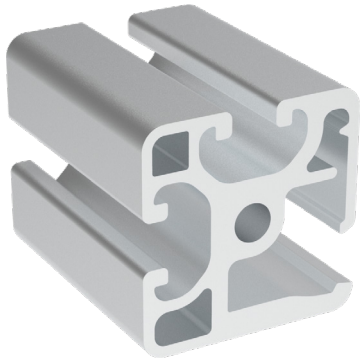

**40x40**

IM  
85  
40

Obj. č.	lx cm <sup>4</sup>	ly cm <sup>4</sup>	wx cm <sup>3</sup>	wy cm <sup>3</sup>	mm <sup>2</sup>	kg/m
<b>084.114.010</b>	8.56	11.14	4.28	5.55	653,78	1,77

Materiál: anodizovaný hliník  
 Barva: přírodní  
 Délka profilu: 6,040 m

**Záslepka**

Obj. č.	Materiál	g	Barva
<b>084.201.076</b>	PA	5	■
<b>084.201.076G</b>	PA	5	■