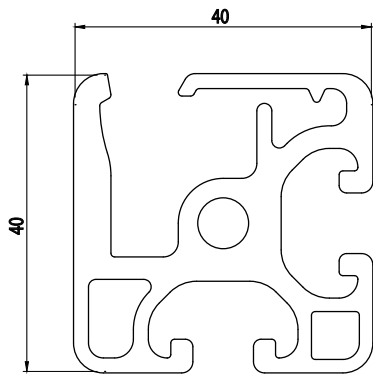

**40x40**

IM  
85  
40

Obj. č.	lx cm <sup>4</sup>	ly cm <sup>4</sup>	wx cm <sup>3</sup>	wy cm <sup>3</sup>	mm <sup>2</sup>	kg/m
<b>084.114.010</b>	8.56	11.14	4.28	5.55	653,78	1,77

Materiál: anodizovaný hliník  
 Barva: přírodní  
 Délka profilu: 6,040 m

**Záslepka**

Obj. č.	Materiál	g	Barva
<b>084.201.076</b>	PA	5	■
<b>084.201.076G</b>	PA	5	■