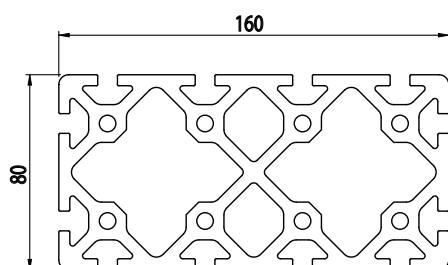

80x160

NOVINKA

IM
8
40

| Obj. č. | lx cm ⁴ | ly cm ⁴ | wx cm ³ | wy cm ³ | mm ² | kg/m |
|--------------------|--------------------|--------------------|--------------------|--------------------|-----------------|------|
| 084.114.017 | 352,65 | 1 189,9 | 88,16 | 148,74 | 4 773,7 | 12,9 |

Materiál: anodizovaný hliník
Barva: přírodní
Délka profilu: 6,040 m

Záslepka

| Obj. č. | Materiál | g | Barva |
|---------------------|----------|----|-------|
| 084.201.092 | PA | 50 | ■ |
| 084.201.092G | PA | 50 | ■ |