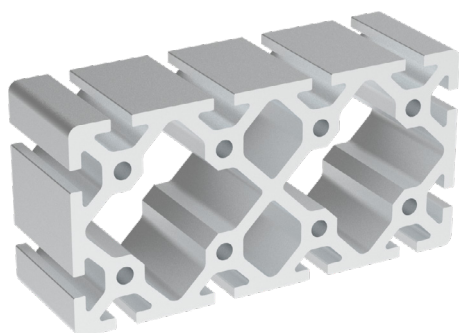

80x160

NOVINKA

IM
8
40

| Obj. č. | lx cm ⁴ | ly cm ⁴ | wx cm ³ | wy cm ³ | mm ² | kg/m |
|--------------------|--------------------|--------------------|--------------------|--------------------|-----------------|------|
| 084.114.017 | 352,65 | 1 189,9 | 88,16 | 148,74 | 4 773,7 | 12,9 |

Materiál: anodizovaný hliník
Barva: přírodní
Délka profilu: 6,040 m

Záslepka

| Obj. č. | Materiál | g | Barva |
|---------------------|----------|----|-------|
| 084.201.092 | PA | 50 | ■ |
| 084.201.092G | PA | 50 | ■ |