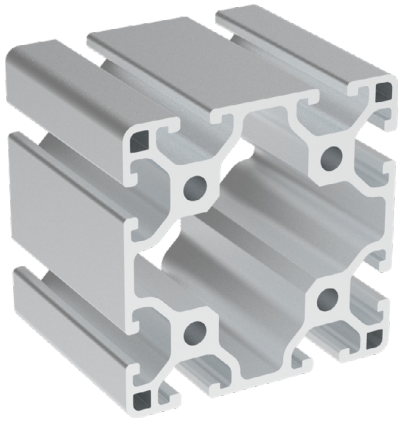

60x60

NOVINKA

IM  
65  
30

Obj. č.	$I_x \text{ cm}^4$	$I_y \text{ cm}^4$	$w_x \text{ cm}^3$	$w_y \text{ cm}^3$	$\text{mm}^2$	kg/m
<b>084.117.003</b>	38,5	38,5	12,84	12,84	968	2,61

Materiál: anodizovaný hliník  
Barva: přírodní  
Délka profilu: 6,040 m

Záslepka			
			
Obj. č.	Materiál	g	Barva
<b>084.201.089</b>	PA	9	■
<b>084.201.089G</b>	PA	9	■