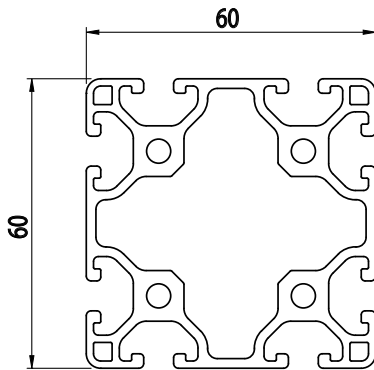

60x60

NOVINKA

IM  
65  
30

Obj. č.	$I_x \text{ cm}^4$	$I_y \text{ cm}^4$	$w_x \text{ cm}^3$	$w_y \text{ cm}^3$	$\text{mm}^2$	kg/m
<b>084.117.003</b>	38,5	38,5	12,84	12,84	968	2,61

Materiál: anodizovaný hliník  
Barva: přírodní  
Délka profilu: 6,040 m

Záslepka			
			
Obj. č.	Materiál	g	Barva
<b>084.201.089</b>	PA	9	■
<b>084.201.089G</b>	PA	9	■