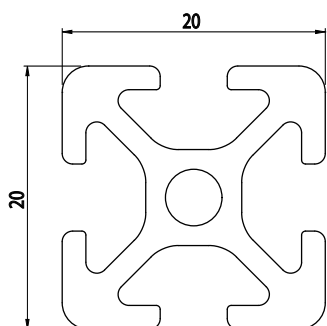

20x20

IM
5
20

Obj. č.	lx cm ⁴	ly cm ⁴	wx cm ³	wy cm ³	mm ²	kg/m
084.116.001	0,75	0,75	0,75	0,75	183,13	0,49

Materiál: anodizovaný hliník
Barva: přírodní
Délka profilu: 6,040 m

Záslepka

Obj. č.	Materiál	g	Barva
084.201.080	PA	3	■

20x40

IM
5
20

Obj. č.	lx cm ⁴	ly cm ⁴	wx cm ³	wy cm ³	mm ²	kg/m
084.116.002	1,41	5,15	1,41	2,58	330,6	0,89

Materiál: anodizovaný hliník
Barva: přírodní
Délka profilu: 6,040 m

Záslepka

Obj. č.	Materiál	g	Barva
084.201.081	PA	5	■