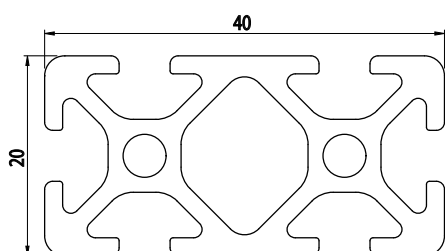

20x20

IM
5
20

Obj. č.	lx cm ⁴	ly cm ⁴	wx cm ³	wy cm ³	mm ²	kg/m
084.116.001	0,75	0,75	0,75	0,75	183,13	0,49

Materiál: anodizovaný hliník
Barva: přírodní
Délka profilu: 6,040 m

Záslepka

Obj. č.	Materiál	g	Barva
084.201.080	PA	3	■

20x40

IM
5
20

Obj. č.	lx cm ⁴	ly cm ⁴	wx cm ³	wy cm ³	mm ²	kg/m
084.116.002	1,41	5,15	1,41	2,58	330,6	0,89

Materiál: anodizovaný hliník
Barva: přírodní
Délka profilu: 6,040 m

Záslepka

Obj. č.	Materiál	g	Barva
084.201.081	PA	5	■