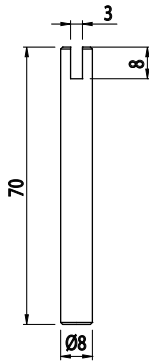

ČEP PRO BEZPEČNOSTNÍ SPÍNAČ

Obj. č.	Popis	g
084.533.002	Vhodné pro závěsy 084.503.002 - 003	27

Příklad montáže na straně 213.

Materiál: galvanizovaná ocel

ČEP PRO BEZPEČNOSTNÍ SPÍNAČ

Obj. č.	Popis	g
084.608.001	Vhodné pro závěsy 084.503.001	65

Příklad montáže na straně 213.

Materiál: nerezová ocel