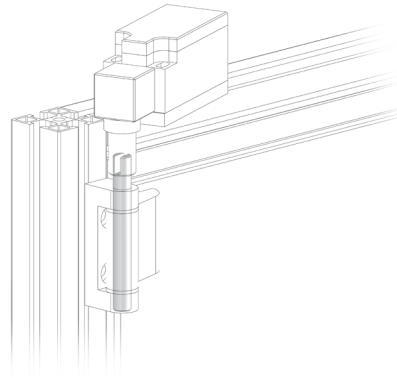

ČEP PRO BEZPEČNOSTNÍ SPÍNAČ

Obj. č.	Popis	g
084.533.002	Vhodné pro závěsy 084.503.002 - 003	27

Příklad montáže na straně 213.

Materiál: galvanizovaná ocel

ČEP PRO BEZPEČNOSTNÍ SPÍNAČ

Obj. č.	Popis	g
084.608.001	Vhodné pro závěsy 084.503.001	65

Příklad montáže na straně 213.

Materiál: nerezová ocel