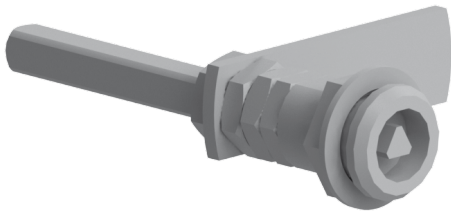

ZÁMEK NA KYVNÁ DVÍŘKA

Obj. č.	Popis	g
084.519.001	Dodáváno s univerzálním klíčem	190

Materiál: galvanizovaná ocel

ZARÁŽKA PRO DVÍŘKA

Obj. č.	Popis	g
084.519.002	Dodáváno včetně profikusu	39

Materiál: mosaz