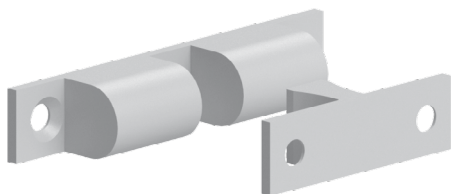

ZÁMEK NA KYVNÁ DVÍŘKA

Obj. č.	Popis	g
084.519.001	Dodáváno s univerzálním klíčem	190

Materiál: galvanizovaná ocel

ZARÁŽKA PRO DVÍŘKA

Obj. č.	Popis	g
084.519.002	Dodáváno včetně profikusu	39

Materiál: mosaz