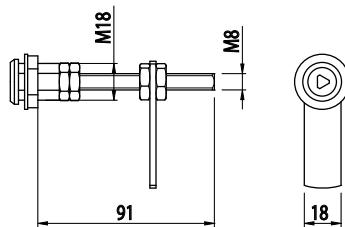

ZÁMEK NA KYVNÁ DVÍŘKA

Obj. č.	Popis	g
084.519.001	Dodáváno s univerzálním klíčem	190

Materiál: galvanizovaná ocel

ZARÁŽKA PRO DVÍŘKA

Obj. č.	Popis	g
084.519.002	Dodáváno včetně profikusu	39

Materiál: mosaz