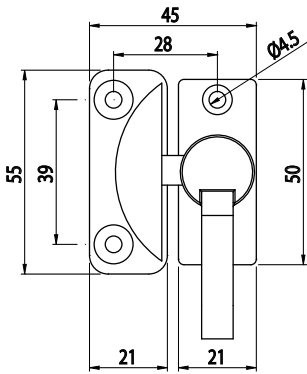

ZÁMEK NA DVEŘE

Obj. č.	Popis	g
084.517.001	Komplet pravého a levého dílu se samořeznými šrouby	34

Materiál: černý polyamid

PRŮŽINOVÝ ZÁMEK

Obj. č.	Popis	g
084.518.002	Kompletní se samořeznými šrouby	33

Materiál: černý polyamid