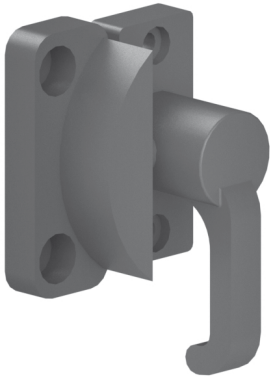

ZÁMEK NA DVEŘE

Obj. č.	Popis	g
084.517.001	Komplet pravého a levého dílu se samořeznými šrouby	34

Materiál: černý polyamid

PRŮŽINOVÝ ZÁMEK

Obj. č.	Popis	g
084.518.002	Kompletní se samořeznými šrouby	33

Materiál: černý polyamid