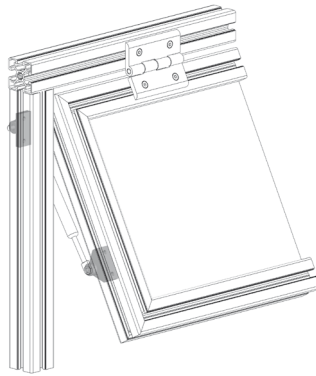

PRUŽINOVÁ PODPĚRA

Obj. č.	Popis	g
084.528.001	Pro úchyt plynové pružiny	21

Materiál: šedý tvrzený polyamid

ČEP PODPĚRY

Obj. č.	Popis	g
084.528.002	Pro úchyt plynové pružiny	14

Materiál: galvanizovaná ocel