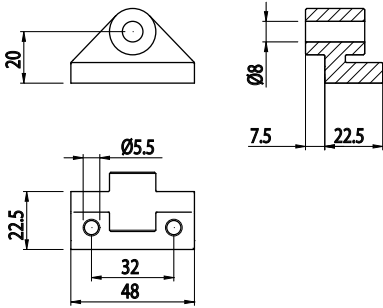

PRUŽINOVÁ PODPĚRA

Obj. č.	Popis	g
084.528.001	Pro úchyt plynové pružiny	21

Materiál: šedý tvrzený polyamid

ČEP PODPĚRY

Obj. č.	Popis	g
084.528.002	Pro úchyt plynové pružiny	14

Materiál: galvanizovaná ocel