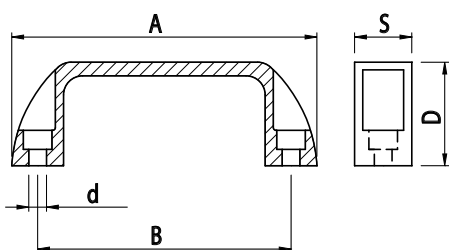

MADLA

Obj. č.	Popis	d	A	D	B	s	g
084.504.001	-	6,50	108	38	93	21	26
084.504.002	-	9	129	44	112,5	28	34
084.504.003	-	9	146	44	128,50	28,5	37

Materiál: černý tvrzený polyamid

MADLO

Obj. č.	Popis	g
084.505.001	Madlo - tvar D	44

Materiál: šedý tvrzený polyamid

Záslepka			
Obj. č.	Materiál	g	Barva
084.505.003	PA	8	
084.505.003G	PA	8	