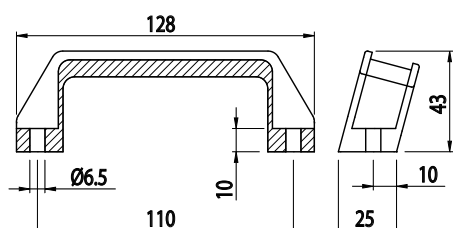

MADLA

Obj. č.	Popis	d	A	D	B	s	g
084.504.001	-	6,50	108	38	93	21	26
084.504.002	-	9	129	44	112,5	28	34
084.504.003	-	9	146	44	128,50	28,5	37

Materiál: černý tvrzený polyamid

MADLO

Obj. č.	Popis	g
084.505.001	Madlo - tvar D	44

Materiál: šedý tvrzený polyamid

Záslepka			
Obj. č.	Materiál	g	Barva
084.505.003	PA	8	
084.505.003G	PA	8	