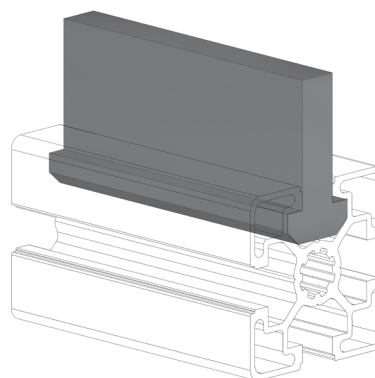

VÍCEÚČELOVÝ PROFIL

BH 105 45 BH 105 50

Obj. č.	Popis	g/m
084.514.012	Délka 2 000 mm	750

Materiál: černý polyetylen

VÍCEÚČELOVÝ PROFIL

BH 105 45 BH 105 50

Obj. č.	Popis	g/m
084.514.016	Délka 2 000 mm	503

Materiál: černý polyetylen