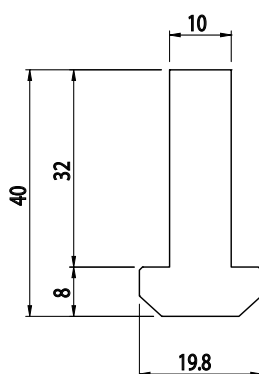

VÍCEÚČELOVÝ PROFIL

BH 105 45 BH 105 50

Obj. č.	Popis	g/m
084.514.012	Délka 2 000 mm	750

Materiál: černý polyetylen

VÍCEÚČELOVÝ PROFIL

BH 105 45 BH 105 50

Obj. č.	Popis	g/m
084.514.016	Délka 2 000 mm	503

Materiál: černý polyetylen