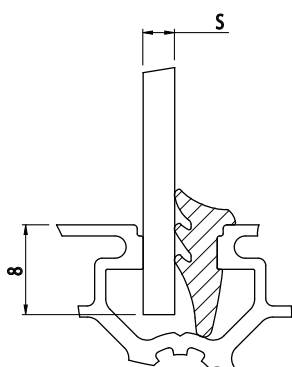

TĚSNĚNÍ PANELU DO DRÁŽKY

BH 105 40 BH 105 45 BH 105 50

Obj. č.	S	Barva		g/m
084.512.030	5	■	90 m	50
084.512.030G	5	■	90 m	50

Materiál: termoplastická pryž

TĚSNĚNÍ PANELU DO DRÁŽKY

BH 8 30

Obj. č.	Popis	g/m
084.203.024	Tloušťka desky 2-4 mm	40

Materiál: tvrzené PVC
Délka: 2 m