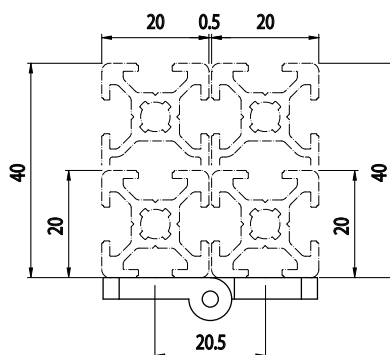

POLYAMIDOVÝ ZÁVĚS

BH
6
20

Obj. č.	Popis	g
084.501.011	Šrouby M4x8 UNI 5933 nejsou součástí balení	13

Materiál: černý tvrzený polyamid; Čep Ø 3 mm - nerezová ocel AISI 303

POLYAMIDOVÝ ZÁVĚS

BH
8
30

Obj. č.	Popis	g
084.501.008	Šrouby M5x16 DIN 7984 nejsou součástí balení	32

Materiál: černý tvrzený polyamid; Čep Ø 5 mm - nerezová ocel AISI 303