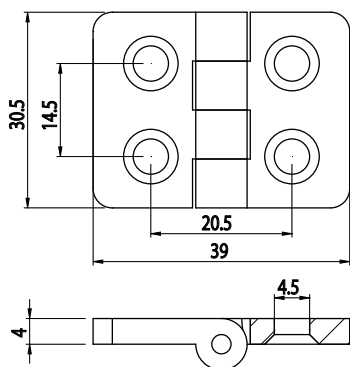

POLYAMIDOVÝ ZÁVĚS

BH
6
20

Obj. č.	Popis	g
084.501.011	Šrouby M4x8 UNI 5933 nejsou součástí balení	13

Materiál: černý tvrzený polyamid; Čep Ø 3 mm - nerezová ocel AISI 303

POLYAMIDOVÝ ZÁVĚS

BH
8
30

Obj. č.	Popis	g
084.501.008	Šrouby M5x16 DIN 7984 nejsou součástí balení	32

Materiál: černý tvrzený polyamid; Čep Ø 5 mm - nerezová ocel AISI 303