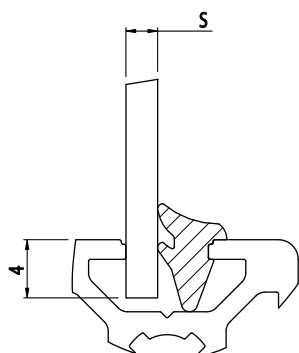

TĚSNĚNÍ PANELU DO DRÁŽKY

BH
6
20

Obj. č.	S	Barva		g/m
084.512.003	2	■	200	50

Materiál: termoplastická pryž

TĚSNĚNÍ PANELU DO DRÁŽKY

BH
8
30

Obj. č.	S	Barva		g/m
084.512.006	1	■	90 m	106
5004A/3170	2	■	120 m	100
084.512.004	3	■	150 m	64
084.512.003	4	■	200 m	50
084.512.056	5	■	125 m	34
084.512.056G	5	■	125 m	34

Materiál: termoplastická pryž