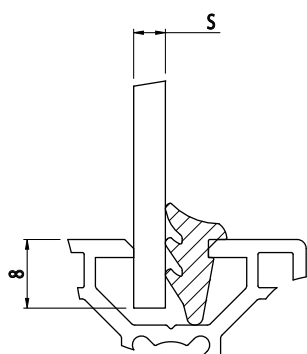

TĚSNĚNÍ PANELU DO DRÁŽKY

BH
6
20

Obj. č.	S	Barva		g/m
084.512.003	2	■	200	50

Materiál: termoplastická pryž

TĚSNĚNÍ PANELU DO DRÁŽKY

BH
8
30

Obj. č.	S	Barva		g/m
084.512.006	1	■	90 m	106
5004A/3170	2	■	120 m	100
084.512.004	3	■	150 m	64
084.512.003	4	■	200 m	50
084.512.056	5	■	125 m	34
084.512.056G	5	■	125 m	34

Materiál: termoplastická pryž