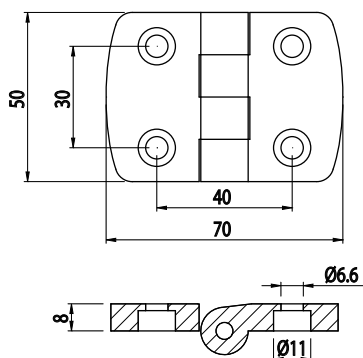

POLYAMIDOVÝ ZÁVĚS

BH  
105  
40

Obj. č.	Popis	g
<b>084.501.009</b>	Šrouby M6x16 DIN 7984 nejsou součástí balení	40

Materiál: černý tvrzený polyamid; Čep Ø 5 mm - nerezová ocel AISI 303

POLYAMIDOVÝ ZÁVĚS

BH  
105  
45

Obj. č.	Popis	g
<b>084.501.010</b>	Šrouby M8x16 DIN 7984 nejsou součástí balení	39

Materiál: černý tvrzený polyamid; Čep Ø 5 mm - nerezová ocel AISI 303