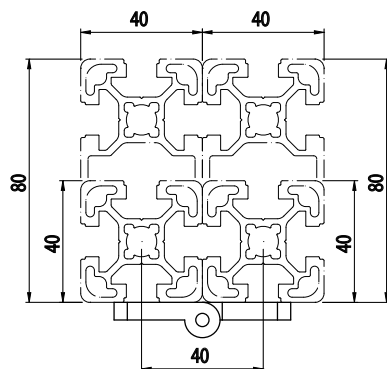

POLYAMIDOVÝ ZÁVĚS

BH  
105  
40

Obj. č.	Popis	g
<b>084.501.009</b>	Šrouby M6x16 DIN 7984 nejsou součástí balení	40

Materiál: černý tvrzený polyamid; Čep Ø 5 mm - nerezová ocel AISI 303

POLYAMIDOVÝ ZÁVĚS

BH  
105  
45

Obj. č.	Popis	g
<b>084.501.010</b>	Šrouby M8x16 DIN 7984 nejsou součástí balení	39

Materiál: černý tvrzený polyamid; Čep Ø 5 mm - nerezová ocel AISI 303