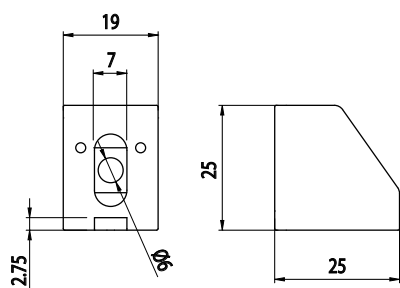

## FIXAČNÍ BLOK

Obj. č.	Popis	g
<b>084.510.001</b>	Tloušťka panelu 1 - 8 mm	10

Materiál: černý tvrzený polyamid

## VYMEZOVACÍ PODLOŽKA PRO 084.510.001

Obj. č.	Popis	g
<b>084.510.002</b>	2 mm	1
<b>084.510.003</b>	3 mm	1
<b>084.510.004</b>	5 mm	2

Materiál: černý tvrzený polyamid