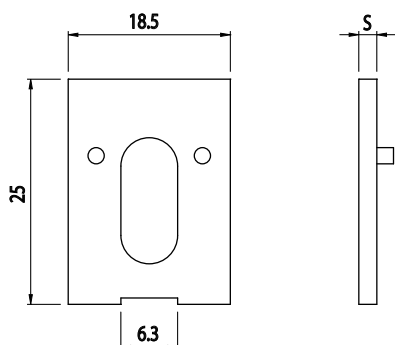

## FIXAČNÍ BLOK

Obj. č.	Popis	g
<b>084.510.001</b>	Tloušťka panelu 1 - 8 mm	10

Materiál: černý tvrzený polyamid

## VYMEZOVACÍ PODLOŽKA PRO 084.510.001

Obj. č.	Popis	g
<b>084.510.002</b>	2 mm	1
<b>084.510.003</b>	3 mm	1
<b>084.510.004</b>	5 mm	2

Materiál: černý tvrzený polyamid