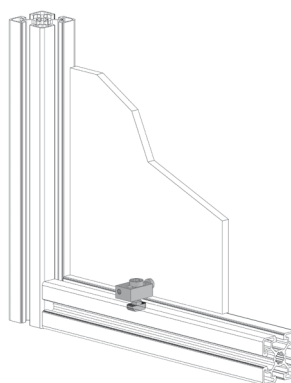

NASTAVITELNÝ FIXAČNÍ BLOK

Obj. č.	Popis	g
084.507.001	Tloušťka panelu 1 - 8 mm	10

Materiál: pískovaný hliníkový odlitek

BLOK PRO SKLENĚNÉ PANELE

Obj. č.	Popis	g
084.509.001	Tloušťka panelu 1 - 8 mm	4

Materiál: šedý tvrzený polyamid