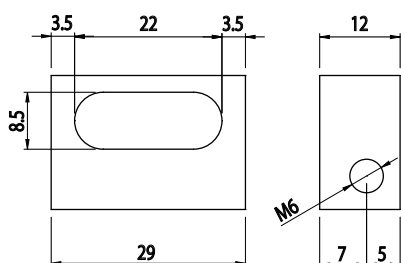

NASTAVITELNÝ FIXAČNÍ BLOK

Obj. č.	Popis	g
084.507.001	Tloušťka panelu 1 - 8 mm	10

Materiál: pískovaný hliníkový odlitek

BLOK PRO SKLENĚNÉ PANELE

Obj. č.	Popis	g
084.509.001	Tloušťka panelu 1 - 8 mm	4

Materiál: šedý tvrzený polyamid