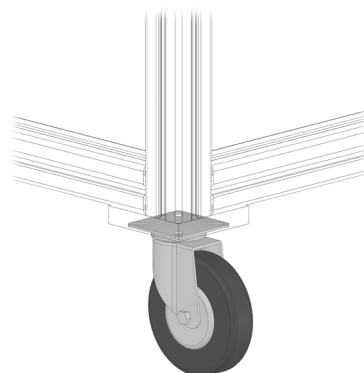

POJEZDOVÉ KOLEČKO

Obj. č.	Popis	g
084.404.002	Kolečko s přírubovou fixací	427

Materiál: konstrukce kolečka z chromované oceli, pryžové kolečko
Nosnost: 55 kg

POJEZDOVÉ KOLEČKO S BRZDOU

Obj. č.	Popis	g
084.404.004	Kolečko s přírubovou fixací a s brzdou	487

Materiál: konstrukce kolečka z chromované oceli, pryžové kolečko
Nosnost: 55 kg