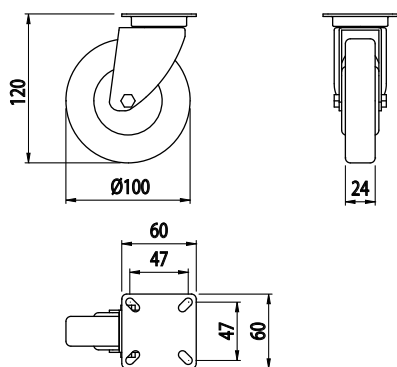

POJEZDOVÉ KOLEČKO

Obj. č.	Popis	g
084.404.002	Kolečko s přírubovou fixací	427

Materiál: konstrukce kolečka z chromované oceli, pryžové kolečko
Nosnost: 55 kg

POJEZDOVÉ KOLEČKO S BRZDOU

Obj. č.	Popis	g
084.404.004	Kolečko s přírubovou fixací a s brzdou	487

Materiál: konstrukce kolečka z chromované oceli, pryžové kolečko
Nosnost: 55 kg