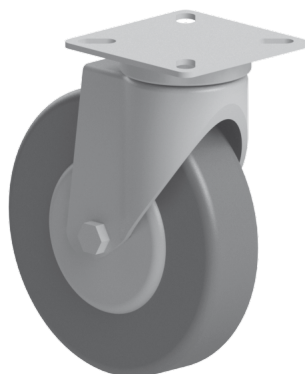

POJEZDOVÉ KOLEČKO

Obj. č.	Popis	g
084.404.002	Kolečko s přírubovou fixací	427

Materiál: konstrukce kolečka z chromované oceli, pryžové kolečko
Nosnost: 55 kg

POJEZDOVÉ KOLEČKO S BRZDOU

Obj. č.	Popis	g
084.404.004	Kolečko s přírubovou fixací a s brzdou	487

Materiál: konstrukce kolečka z chromované oceli, pryžové kolečko
Nosnost: 55 kg