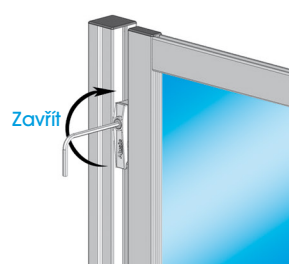

Zavřít

ZAVŘENÍ:
otáčejte ve směru
hodinových ručiček