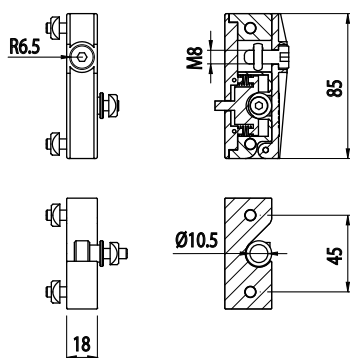

## SADA PRO BEZPEČNOU FIXACI PANELU

PATENT

BH 105  
40    BH 105  
45    BH 105  
50

Obj. č.	Popis	g
<b>084.407.008</b>	Sada pro fixaci panelu pomocí rychlého zámku a bezpečného upevnění.	331

Materiál: šedý polyamid