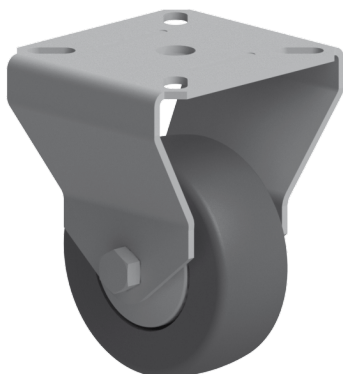

## PEVNÉ KOLEČKO

Obj. č.	Popis	g
<b>084.404.007</b>	Pevné kolečko s přírubovou fixací	260

Materiál: konstrukce kolečka z chromované oceli, pryžové kolečko  
Nosnost: 50 kg