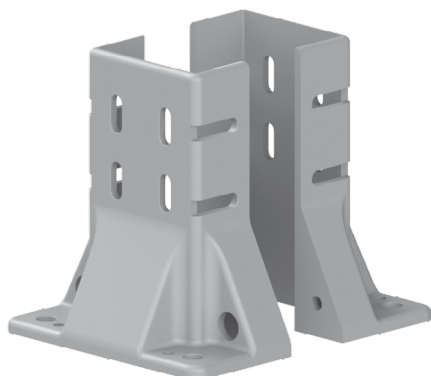

PODSTAVEC

BH
105
40

Obj. č.	Popis	g
084.409.014	80x80, 80x120, 80x160 mm	1400

Materiál: pískovaný hliníkový odlitek

PODSTAVEC

BH
105
45

Obj. č.	Popis	g
084.409.002	45x45 mm	562

Materiál: pískovaný hliníkový odlitek

Záslepka			
Obj. č.	Materiál	g	Barva
084.207.003	PA	100	■