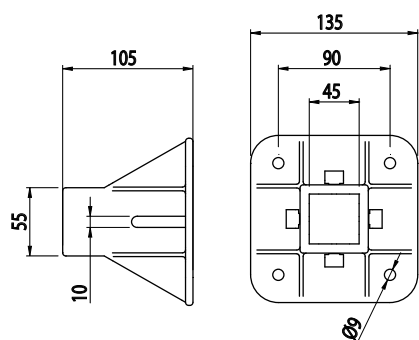

PODSTAVEC

BH
105
40

Obj. č.	Popis	g
084.409.014	80x80, 80x120, 80x160 mm	1400

Materiál: pískovaný hliníkový odlitek

PODSTAVEC

BH
105
45

Obj. č.	Popis	g
084.409.002	45x45 mm	562

Materiál: pískovaný hliníkový odlitek

Záslepka			
Obj. č.	Materiál	g	Barva
084.207.003	PA	100	■