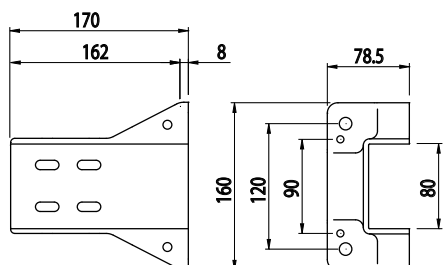

PODSTAVEC

BH
105
40

Obj. č.	Popis	g
084.409.014	80x80, 80x120, 80x160 mm	1400

Materiál: pískovaný hliníkový odlitek

PODSTAVEC

BH
105
45

Obj. č.	Popis	g
084.409.002	45x45 mm	562

Materiál: pískovaný hliníkový odlitek

Záslepka			
Obj. č.	Materiál	g	Barva
084.207.003	PA	100	■