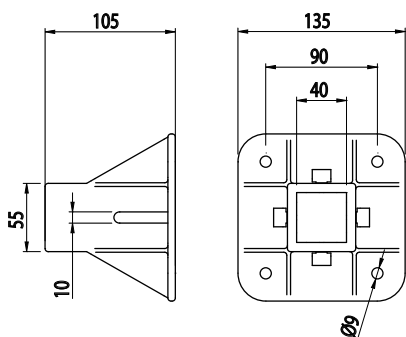

## PODSTAVEC

BH  
105  
40

Obj. č.	Popis	g
<b>084.409.004</b>	40x40 mm	661

Materiál: pískovaný hliníkový odlitek

Záslepka			
Obj. č.	Materiál	g	Barva
<b>084.207.003</b>	PA	100	■

## PODSTAVEC

BH  
105  
40

Obj. č.	Popis	g
<b>084.409.005</b>	40x80 mm, 40x120 mm	800

Materiál: pískovaný hliníkový odlitek