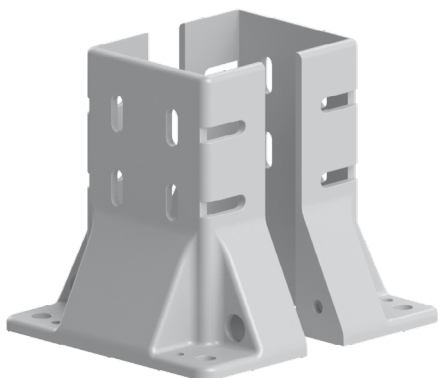

PODSTAVEC

BH
105
45

Obj. č.	Popis	g
084.409.003	45x90 mm, 45x135 mm, 45x180 mm	672

Materiál: pískovaný hliníkový odlitek

PODSTAVEC

BH
105
45

Obj. č.	Popis	g
084.409.011	90x90 mm, 90x180 mm	2300

Materiál: pískovaný hliníkový odlitek