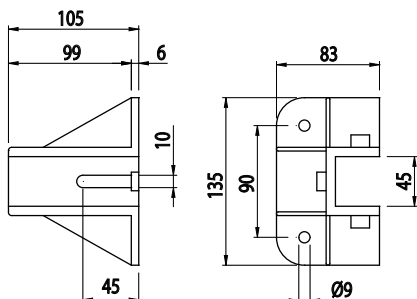

PODSTAVEC

BH
105
45

Obj. č.	Popis	g
084.409.003	45x90 mm, 45x135 mm, 45x180 mm	672

Materiál: pískovaný hliníkový odlitek

PODSTAVEC

BH
105
45

Obj. č.	Popis	g
084.409.011	90x90 mm, 90x180 mm	2300

Materiál: pískovaný hliníkový odlitek