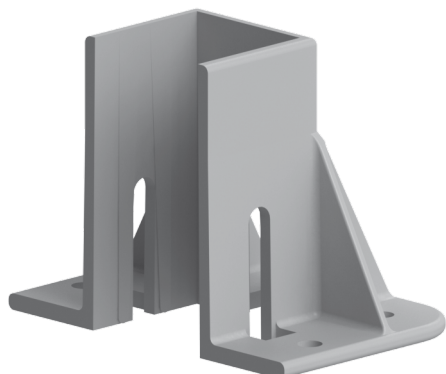

PODSTAVEC

BH
105
50

| Obj. č. | Popis | g |
|--------------------|----------|-----|
| 084.409.013 | 50x50 mm | 344 |

Materiál: pískovaný hliníkový odlitek

PODSTAVEC

BH
105
50

| Obj. č. | Popis | g |
|--------------------|----------|-----|
| 084.409.009 | 50x50 mm | 580 |

Materiál: pískovaný hliníkový odlitek