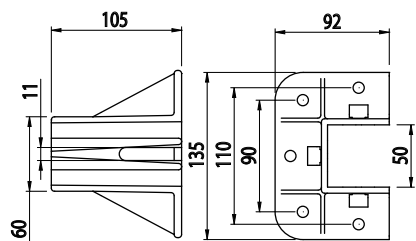

PODSTAVEC

BH
105
50

| Obj. č. | Popis | g |
|--------------------|----------|-----|
| 084.409.013 | 50x50 mm | 344 |

Materiál: pískovaný hliníkový odlitek

PODSTAVEC

BH
105
50

| Obj. č. | Popis | g |
|--------------------|----------|-----|
| 084.409.009 | 50x50 mm | 580 |

Materiál: pískovaný hliníkový odlitek