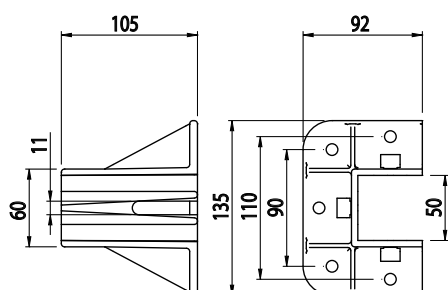

## PODSTAVEC

BH  
105  
50

Obj. č.	Popis	g
<b>084.409.010</b>	50x100 mm	688

Materiál: pískovaný hliníkový odlitek

## PODSTAVEC

BH  
105  
50

Obj. č.	Popis	g
<b>084.409.012</b>	100x100 mm	1500

Materiál: pískovaný hliníkový odlitek