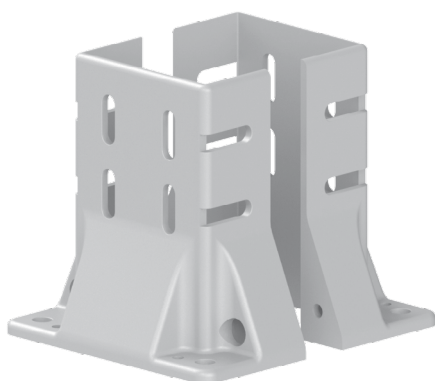

## PODSTAVEC

BH  
105  
50

Obj. č.	Popis	g
<b>084.409.010</b>	50x100 mm	688

Materiál: pískovaný hliníkový odlitek

## PODSTAVEC

BH  
105  
50

Obj. č.	Popis	g
<b>084.409.012</b>	100x100 mm	1500

Materiál: pískovaný hliníkový odlitek