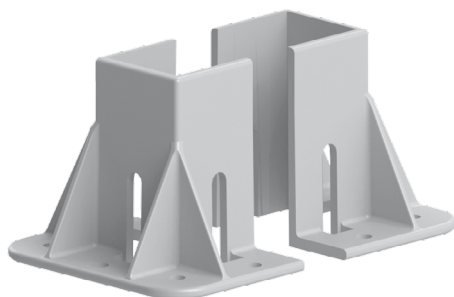

## PODSTAVEC

BH  
105  
50

Obj. č.	Popis	g
<b>084.409.010</b>	50x100 mm	688

Materiál: pískovaný hliníkový odlitek

## PODSTAVEC

BH  
105  
50

Obj. č.	Popis	g
<b>084.409.012</b>	100x100 mm	1500

Materiál: pískovaný hliníkový odlitek