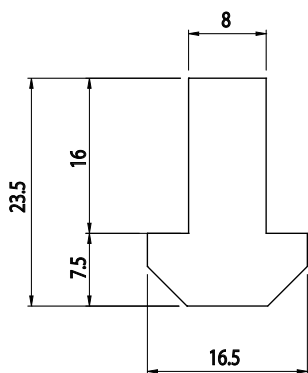

VÍCEÚČELOVÝ PROFIL

BH  
8  
30

Obj. č.	Popis	g/m
<b>084.514.013</b>	Délka 2 000 mm	258

Materiál: černý polyetylen

VÍCEÚČELOVÝ PROFIL

BH  
8  
30

Obj. č.	Popis	g/m
<b>084.514.014</b>	Délka 2 000 mm	293

Materiál: černý polyetylen