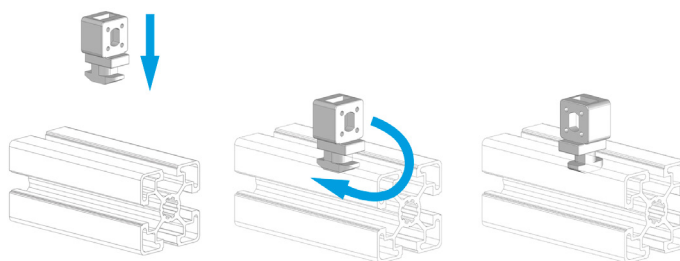

FIXAČNÍ BLOK

BH 105 40 BH 105 45 BH 105 50

Obj. č.	Popis	g
<b>084.510.009</b>	Včetně matic M6	10

Materiál: šedý tvrzený polyamid

VYMEZOVACÍ PODLOŽKY PRO 084.510.006 A 084.510.007

Obj. č.	Popis	g
<b>084.510.010</b>	2 mm	1
<b>084.510.011</b>	3 mm	1
<b>084.510.012</b>	5 mm	2

Materiál: šedý tvrzený polyamid