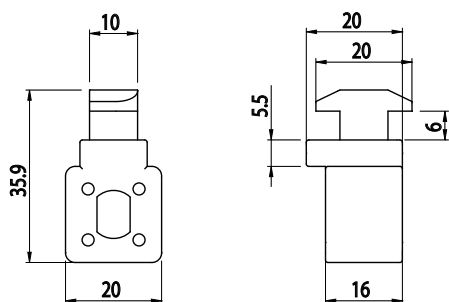

FIXAČNÍ BLOK

BH 105 40 BH 105 45 BH 105 50

Obj. č.	Popis	g
<b>084.510.009</b>	Včetně matic M6	10

Materiál: šedý tvrzený polyamid

VYMEZOVACÍ PODLOŽKY PRO 084.510.006 A 084.510.007

Obj. č.	Popis	g
<b>084.510.010</b>	2 mm	1
<b>084.510.011</b>	3 mm	1
<b>084.510.012</b>	5 mm	2

Materiál: šedý tvrzený polyamid