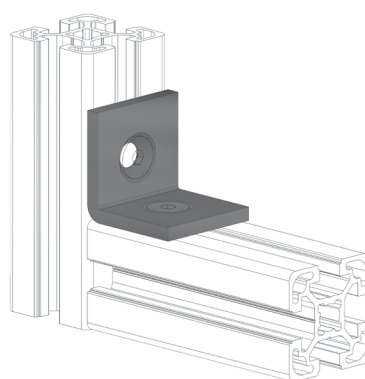

ÚHELNÍK FIXAČNÍ 40X40

Obj. č.	Popis	g
084.305.039	Montáž pomocí šroubů M8, nejsou součástí dodávky	80

Materiál: černá práškově lakovaná ocel

ÚHELNÍK FIXAČNÍ 30X30

NEREZ

Obj. č.	Popis	g
084.305.016	Montáž pomocí šroubů M8x16, nejsou součástí dodávky	23

Materiál: nerezová ocel