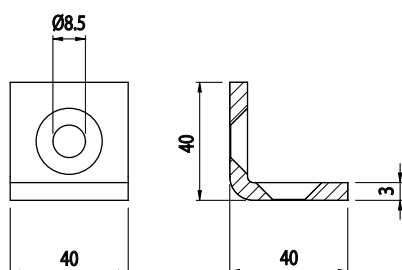

ÚHELNÍK FIXAČNÍ 40X40

Obj. č.	Popis	g
084.305.039	Montáž pomocí šroubů M8, nejsou součástí dodávky	80

Materiál: černá práškově lakovaná ocel

ÚHELNÍK FIXAČNÍ 30X30

NEREZ

Obj. č.	Popis	g
084.305.016	Montáž pomocí šroubů M8x16, nejsou součástí dodávky	23

Materiál: nerezová ocel