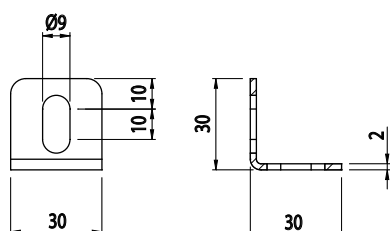

ÚHELNÍK FIXAČNÍ 40X40

Obj. č.	Popis	g
084.305.039	Montáž pomocí šroubů M8, nejsou součástí dodávky	80

Materiál: černá práškově lakovaná ocel

ÚHELNÍK FIXAČNÍ 30X30

NEREZ

Obj. č.	Popis	g
084.305.016	Montáž pomocí šroubů M8x16, nejsou součástí dodávky	23

Materiál: nerezová ocel