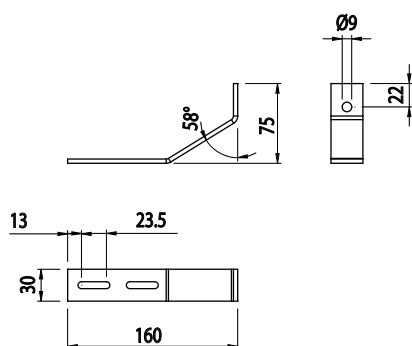

PODLAHOVÝ ÚHELNÍK

BH
85
30

Obj. č.	Popis	g
084.409.006	Pro profily 30 mm	173

Materiál: šedě lakovaná ocel

PODLAHOVÝ ÚHELNÍK

BH
105
40

Obj. č.	Popis	g
084.409.007	Pro profily 40 mm	242

Materiál: šedě lakovaná ocel