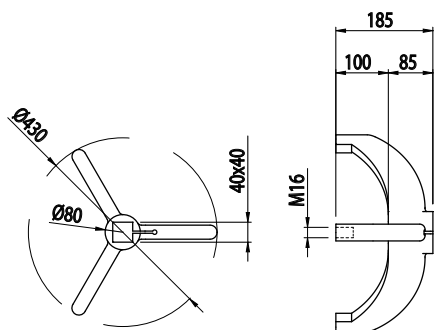

TROJNOŽKA 40X40

BH
105
40

Obj. č.	Popis	g
084.408.003	Určeno pro podstavce M16 a připevnění k profilu 40x40	1010

Materiál: černý tvrzený polyamid

TROJNOŽKA 45X45

BH
105
45

Obj. č.	Popis	g
084.408.001	Určeno pro podstavce M16 a připevnění k profilu 45x45	984

Materiál: černý tvrzený polyamid