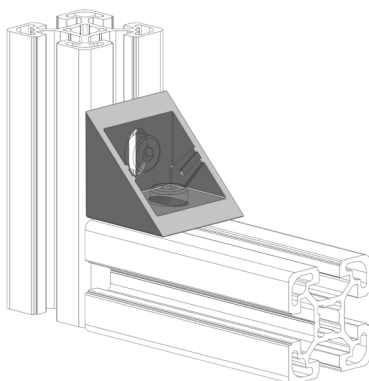

ÚHELNÍK FIXAČNÍ 40X40

NOVINKA

Obj. č.	Popis	g
084.305.047	Montáž pomocí šroubů M8x16, nejsou součástí dodávky	77

Materiál: zinkový odlitek práškově lakovaný barvou RAL 9006

Záslepka			
Obj. č.	Materiál	g	Barva
084.206.010	PA	8,6	■

ÚHELNÍK FIXAČNÍ 40X40

NOVINKA

Obj. č.	Popis	g
084.305.047T	Montáž pomocí šroubů M8x16, nejsou součástí dodávky	77

Materiál: leštěný zinkový odlitek

Záslepka			
Obj. č.	Materiál	g	Barva
084.206.010	PA	8,6	■