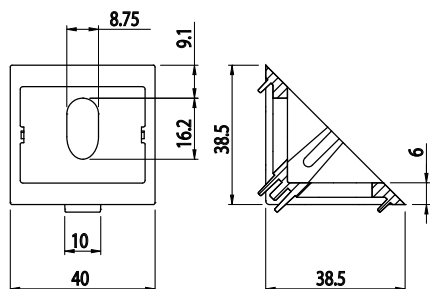

ÚHELNÍK FIXAČNÍ 40X40

NOVINKA

Obj. č.	Popis	g
084.305.047	Montáž pomocí šroubů M8x16, nejsou součástí dodávky	77

Materiál: zinkový odlitek práškově lakovaný barvou RAL 9006

Záslepka			
Obj. č.	Materiál	g	Barva
084.206.010	PA	8,6	■

ÚHELNÍK FIXAČNÍ 40X40

NOVINKA

Obj. č.	Popis	g
084.305.047T	Montáž pomocí šroubů M8x16, nejsou součástí dodávky	77

Materiál: leštěný zinkový odlitek

Záslepka			
Obj. č.	Materiál	g	Barva
084.206.010	PA	8,6	■