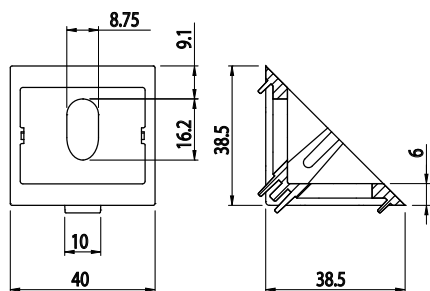

ÚHELNÍK FIXAČNÍ 40X40

NOVINKA

Obj. č.	Popis	g
084.305.047	Montáž pomocí šroubů M8x16, nejsou součástí dodávky	77

Materiál: zinkový odlitek práškově lakovaný barvou RAL 9006

Záslepka			
Obj. č.	Materiál	g	Barva
084.206.010	PA	8,6	■

ÚHELNÍK FIXAČNÍ 40X40

NOVINKA

Obj. č.	Popis	g
084.305.047T	Montáž pomocí šroubů M8x16, nejsou součástí dodávky	77

Materiál: leštěný zinkový odlitek

Záslepka			
Obj. č.	Materiál	g	Barva
084.206.010	PA	8,6	■