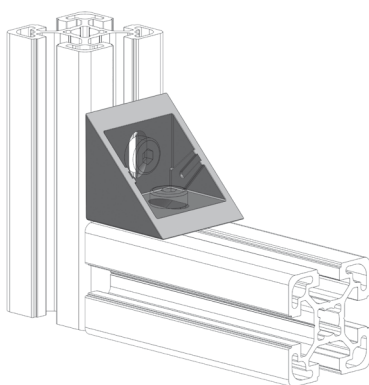

ÚHELNÍK FIXAČNÍ 40X40

NOVINKA

Obj. č.	Popis	g
084.305.047	Montáž pomocí šroubů M8x16, nejsou součástí dodávky	77

Materiál: zinkový odlitek práškově lakovaný barvou RAL 9006

Záslepka			
Obj. č.	Materiál	g	Barva
084.206.010	PA	8,6	■

ÚHELNÍK FIXAČNÍ 40X40

NOVINKA

Obj. č.	Popis	g
084.305.047T	Montáž pomocí šroubů M8x16, nejsou součástí dodávky	77

Materiál: leštěný zinkový odlitek

Záslepka			
Obj. č.	Materiál	g	Barva
084.206.010	PA	8,6	■