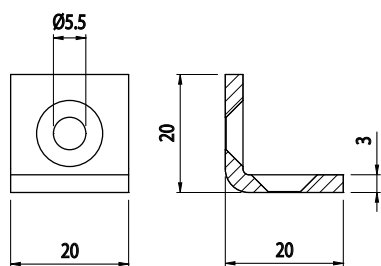

ÚHELNÍK FIXAČNÍ 20X20

Obj. č.	Popis	g
084.305.037	Montáž pomocí šroubů M5, nejsou součástí dodávky	13

Materiál: černá práškově lakovaná ocel

ÚHELNÍK FIXAČNÍ 30X30

Obj. č.	Popis	g
084.305.038	Montáž pomocí šroubů M6, nejsou součástí dodávky	41

Materiál: černá práškově lakovaná ocel