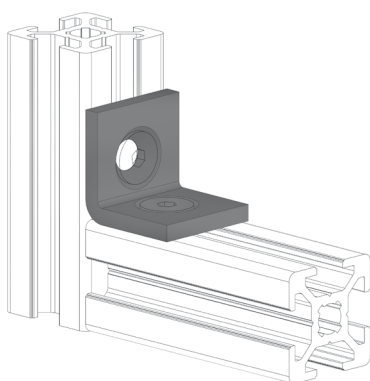

ÚHELNÍK FIXAČNÍ 20X20

Obj. č.	Popis	g
084.305.037	Montáž pomocí šroubů M5, nejsou součástí dodávky	13

Materiál: černá práškově lakovaná ocel

ÚHELNÍK FIXAČNÍ 30X30

Obj. č.	Popis	g
084.305.038	Montáž pomocí šroubů M6, nejsou součástí dodávky	41

Materiál: černá práškově lakovaná ocel