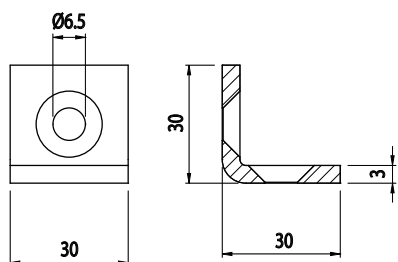

ÚHELNÍK FIXAČNÍ 20X20

Obj. č.	Popis	g
084.305.037	Montáž pomocí šroubů M5, nejsou součástí dodávky	13

Materiál: černá práškově lakovaná ocel

ÚHELNÍK FIXAČNÍ 30X30

Obj. č.	Popis	g
084.305.038	Montáž pomocí šroubů M6, nejsou součástí dodávky	41

Materiál: černá práškově lakovaná ocel