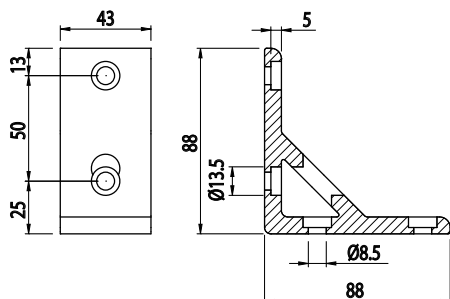

ÚHELNÍK FIXAČNÍ 86X86

Obj. č.	Popis	g
084.305.030	Montáž pomocí šroubů M8x20, nejsou součástí dodávky	334

Materiál: pískově otryskaný hliníkový odlitek

Záslepka			
Obj. č.	Materiál	g	Barva
084.206.006	PA	30	■

ÚHELNÍK FIXAČNÍ 43X88

Obj. č.	Popis	g
084.305.042	Montáž pomocí šroubů M8x16, nejsou součástí dodávky	22

Materiál: anodizovaný hliník