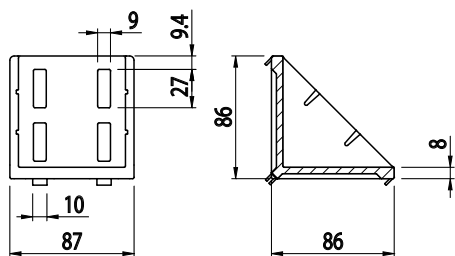

ÚHELNÍK FIXAČNÍ 86X86

Obj. č.	Popis	g
084.305.030	Montáž pomocí šroubů M8x20, nejsou součástí dodávky	334

Materiál: pískově otryskaný hliníkový odlitek

Záslepka			
Obj. č.	Materiál	g	Barva
084.206.006	PA	30	■

ÚHELNÍK FIXAČNÍ 43X88

Obj. č.	Popis	g
084.305.042	Montáž pomocí šroubů M8x16, nejsou součástí dodávky	22

Materiál: anodizovaný hliník