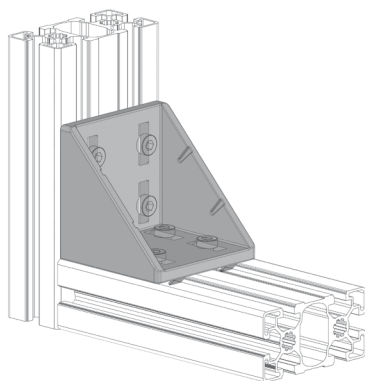

ÚHELNÍK FIXAČNÍ 86X86

Obj. č.	Popis	g
084.305.030	Montáž pomocí šroubů M8x20, nejsou součástí dodávky	334

Materiál: pískově otryskaný hliníkový odlitek

Záslepka			
Obj. č.	Materiál	g	Barva
084.206.006	PA	30	■

ÚHELNÍK FIXAČNÍ 43X88

Obj. č.	Popis	g
084.305.042	Montáž pomocí šroubů M8x16, nejsou součástí dodávky	22

Materiál: anodizovaný hliník