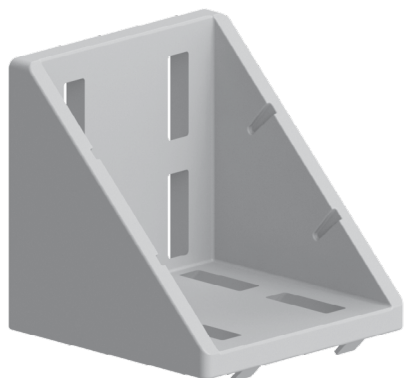

ÚHELNÍK FIXAČNÍ 86X86

Obj. č.	Popis	g
084.305.030	Montáž pomocí šroubů M8x20, nejsou součástí dodávky	334

Materiál: pískově otryskaný hliníkový odlitek

Záslepka			
Obj. č.	Materiál	g	Barva
084.206.006	PA	30	■

ÚHELNÍK FIXAČNÍ 43X88

Obj. č.	Popis	g
084.305.042	Montáž pomocí šroubů M8x16, nejsou součástí dodávky	22

Materiál: anodizovaný hliník