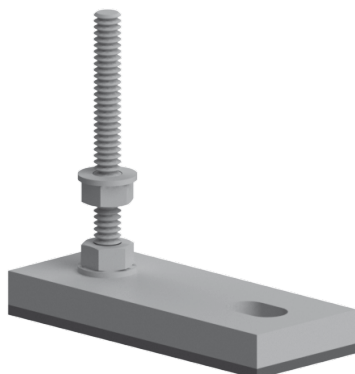

## STAVITELNÝ PODSTAVEC

Obj. č.	Popis	g
<b>084.408.002</b>	Pro profily 40 a 45 mm	130

Materiál: hliník, EPDM, nerezová ocel