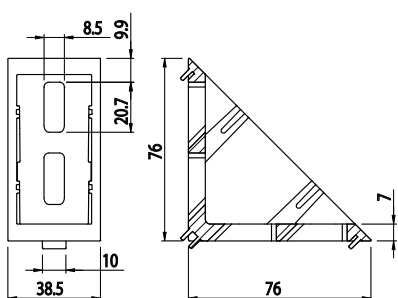

ÚHELNÍK FIXAČNÍ 40X80

NOVINKA

Materiál: zinkový odlitek práškově lakovaný
barvou RAL 9006

Záslepka			
Obj. č.	Materiál	g	Barva
084.206.012	PA	20	■

ÚHELNÍK FIXAČNÍ 40X80

NOVINKA

Materiál: leštěný zinkový odlitek

Záslepka			
Obj. č.	Materiál	g	Barva
084.206.012	PA	20	■