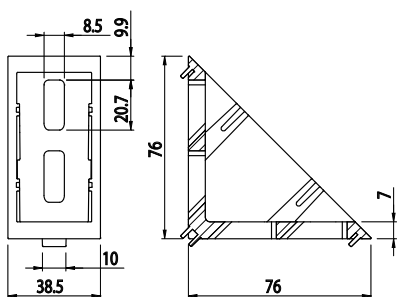

ÚHELNÍK FIXAČNÍ 40X80

NOVINKA

Materiál: zinkový odlitek práškově lakovaný
barvou RAL 9006

Záslepka			
Obj. č.	Materiál	g	Barva
084.206.012	PA	20	■

ÚHELNÍK FIXAČNÍ 40X80

NOVINKA

Materiál: leštěný zinkový odlitek