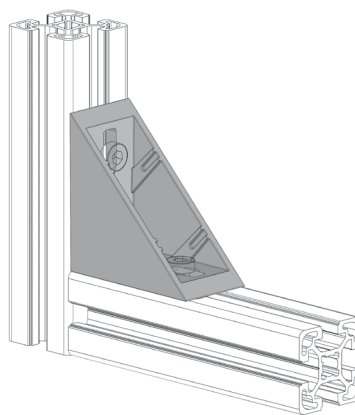

ÚHELNÍK FIXAČNÍ 40X80

NOVINKA

Materiál: zinkový odlitek práškově lakovaný
barvou RAL 9006

Záslepka			
Obj. č.	Materiál	g	Barva
084.206.012	PA	20	■

ÚHELNÍK FIXAČNÍ 40X80

NOVINKA

Materiál: leštěný zinkový odlitek