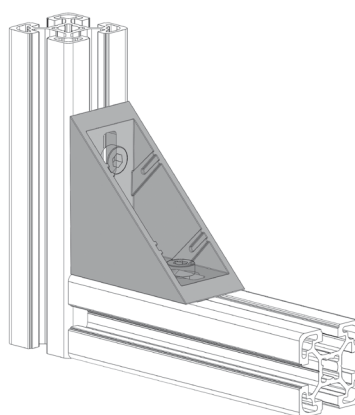

ÚHELNÍK FIXAČNÍ 40X80

NOVINKA

Materiál: zinkový odlitek práškově lakovaný
barvou RAL 9006

Záslepka			
Obj. č.	Materiál	g	Barva
084.206.012	PA	20	■

ÚHELNÍK FIXAČNÍ 40X80

NOVINKA

Materiál: leštěný zinkový odlitek