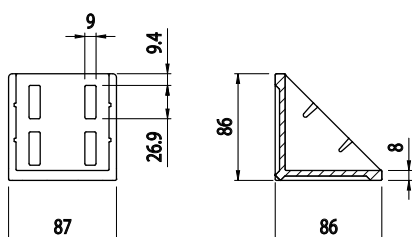

ÚHELNÍK FIXAČNÍ 43X86

Obj. č.	Popis	g
084.305.028	Montáž pomocí šroubů M8x20, nejsou součástí dodávky	162

Materiál: pískově otryskaný hliníkový odlitek

Záslepka			
Obj. č.	Materiál	g	Barva
084.206.005	PA	34	■

ÚHELNÍK FIXAČNÍ 86X86

Obj. č.	Popis	g
084.305.034	Montáž pomocí šroubů M8x20, nejsou součástí dodávky	350

Materiál: pískově otryskaný hliníkový odlitek

Záslepka			
Obj. č.	Materiál	g	Barva
084.206.006	PA	30	■