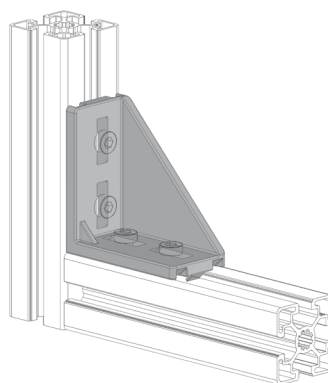

ÚHELNÍK FIXAČNÍ 43X86

Obj. č.	Popis	g
084.305.028	Montáž pomocí šroubů M8x20, nejsou součástí dodávky	162

Materiál: pískově otryskaný hliníkový odlitek

Záslepka			
Obj. č.	Materiál	g	Barva
084.206.005	PA	34	■

ÚHELNÍK FIXAČNÍ 86X86

Obj. č.	Popis	g
084.305.034	Montáž pomocí šroubů M8x20, nejsou součástí dodávky	350

Materiál: pískově otryskaný hliníkový odlitek

Záslepka			
Obj. č.	Materiál	g	Barva
084.206.006	PA	30	■