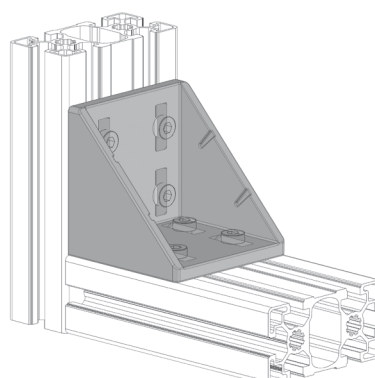

ÚHELNÍK FIXAČNÍ 43X86

Obj. č.	Popis	g
084.305.028	Montáž pomocí šroubů M8x20, nejsou součástí dodávky	162

Materiál: pískově otryskaný hliníkový odlitek

Záslepka			
Obj. č.	Materiál	g	Barva
084.206.005	PA	34	■

ÚHELNÍK FIXAČNÍ 86X86

Obj. č.	Popis	g
084.305.034	Montáž pomocí šroubů M8x20, nejsou součástí dodávky	350

Materiál: pískově otryskaný hliníkový odlitek

Záslepka			
Obj. č.	Materiál	g	Barva
084.206.006	PA	30	■