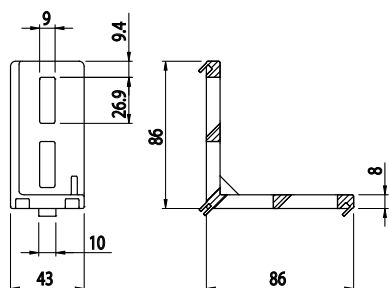

ÚHELNÍK FIXAČNÍ 43X86

Obj. č.	Popis	g
084.305.028	Montáž pomocí šroubů M8x20, nejsou součástí dodávky	162

Materiál: pískově otryskaný hliníkový odlitek

Záslepka			
Obj. č.	Materiál	g	Barva
084.206.005	PA	34	■

ÚHELNÍK FIXAČNÍ 86X86

Obj. č.	Popis	g
084.305.034	Montáž pomocí šroubů M8x20, nejsou součástí dodávky	350

Materiál: pískově otryskaný hliníkový odlitek

Záslepka			
Obj. č.	Materiál	g	Barva
084.206.006	PA	30	■