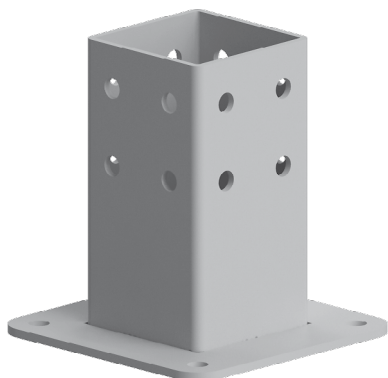

PODSTAVEC

BH  
105  
40

Obj. č.	Popis	g
<b>084.410.006</b>	80x80 mm	2360

Materiál: šedě lakovaná ocel

PODSTAVEC

BH  
105  
45

Obj. č.	Popis	g
<b>084.410.003</b>	90x90 mm	2364

Materiál: šedě lakovaná ocel