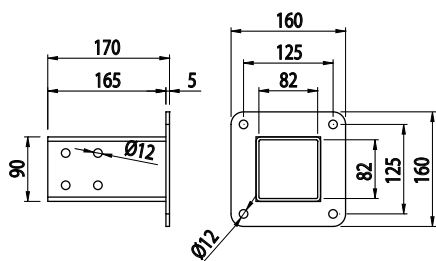

PODSTAVEC

BH  
105  
40

Obj. č.	Popis	g
<b>084.410.006</b>	80x80 mm	2360

Materiál: šedě lakovaná ocel

PODSTAVEC

BH  
105  
45

Obj. č.	Popis	g
<b>084.410.003</b>	90x90 mm	2364

Materiál: šedě lakovaná ocel