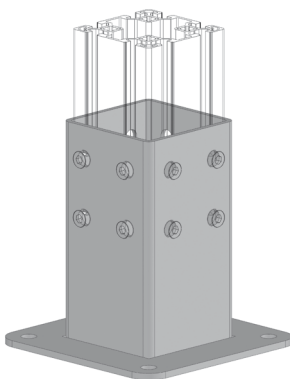

PODSTAVEC

BH  
105  
40

Obj. č.	Popis	g
<b>084.410.006</b>	80x80 mm	2360

Materiál: šedě lakovaná ocel

PODSTAVEC

BH  
105  
45

Obj. č.	Popis	g
<b>084.410.003</b>	90x90 mm	2364

Materiál: šedě lakovaná ocel