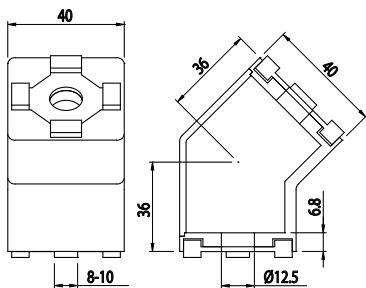

**SPOJKA 45°**

**NOVINKA**

BH  
105  
40

Obj. č.	Popis	g
<b>084.305.051</b>	Pro profily 40x40	300

Materiál: polyamid a odlévaný zinek

**SPOJKA 45°**

**NOVINKA**

BH  
105  
45

Obj. č.	Popis	g
<b>084.305.052</b>	Pro profily 45x45	370

Materiál: polyamid a odlévaný zinek