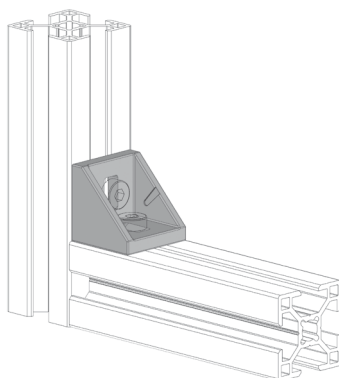

ÚHELNÍK FIXAČNÍ 27X27

Obj. č.	Popis	g
<b>084.305.010</b>	Montáž pomocí šroubů M6x16, nejsou součástí dodávky	29

Materiál: pískově otryskaný hliníkový odlitek

Záslepka

Obj. č.	Materiál	g	Barva
<b>084.206.008</b>	PA	6	■
<b>084.206.008G</b>	PA	6	■

ÚHELNÍK FIXAČNÍ 27X27

Obj. č.	Popis	g
<b>084.305.036</b>	Montáž pomocí šroubů M6x16, nejsou součástí dodávky	19

Materiál: pískově otryskaný hliníkový odlitek

Záslepka

Obj. č.	Materiál	g	Barva
<b>084.206.008</b>	PA	6	■
<b>084.206.008G</b>	PA	6	■