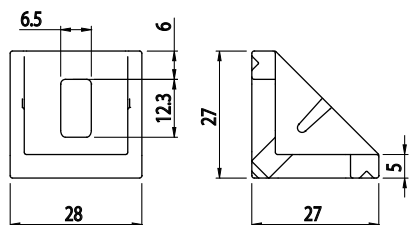

ÚHELNÍK FIXAČNÍ 27X27

Obj. č.	Popis	g
<b>084.305.010</b>	Montáž pomocí šroubů M6x16, nejsou součástí dodávky	29

Materiál: pískově otryskaný hliníkový odlitek

Záslepka

Obj. č.	Materiál	g	Barva
<b>084.206.008</b>	PA	6	■
<b>084.206.008G</b>	PA	6	■

ÚHELNÍK FIXAČNÍ 27X27

Obj. č.	Popis	g
<b>084.305.036</b>	Montáž pomocí šroubů M6x16, nejsou součástí dodávky	19

Materiál: pískově otryskaný hliníkový odlitek

Záslepka

Obj. č.	Materiál	g	Barva
<b>084.206.008</b>	PA	6	■
<b>084.206.008G</b>	PA	6	■