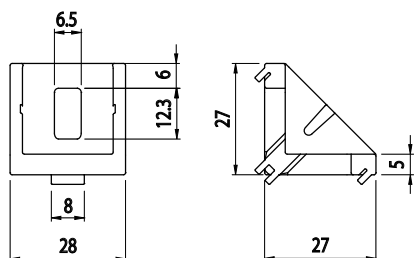

ÚHELNÍK FIXAČNÍ 27X27

Obj. č.	Popis	g
<b>084.305.010</b>	Montáž pomocí šroubů M6x16, nejsou součástí dodávky	29

Materiál: pískově otryskaný hliníkový odlitek

Záslepka

Obj. č.	Materiál	g	Barva
<b>084.206.008</b>	PA	6	■
<b>084.206.008G</b>	PA	6	■

ÚHELNÍK FIXAČNÍ 27X27

Obj. č.	Popis	g
<b>084.305.036</b>	Montáž pomocí šroubů M6x16, nejsou součástí dodávky	19

Materiál: pískově otryskaný hliníkový odlitek

Záslepka

Obj. č.	Materiál	g	Barva
<b>084.206.008</b>	PA	6	■
<b>084.206.008G</b>	PA	6	■