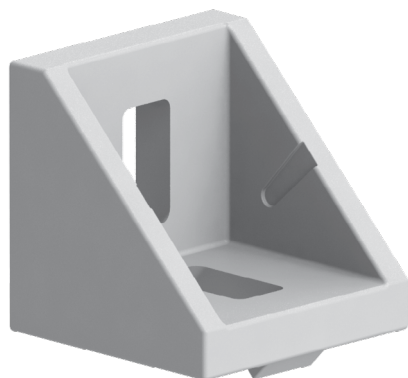

ÚHELNÍK FIXAČNÍ 27X27

Obj. č.	Popis	g
<b>084.305.010</b>	Montáž pomocí šroubů M6x16, nejsou součástí dodávky	29

Materiál: pískově otryskaný hliníkový odlitek

Záslepka

Obj. č.	Materiál	g	Barva
<b>084.206.008</b>	PA	6	■
<b>084.206.008G</b>	PA	6	■

ÚHELNÍK FIXAČNÍ 27X27

Obj. č.	Popis	g
<b>084.305.036</b>	Montáž pomocí šroubů M6x16, nejsou součástí dodávky	19

Materiál: pískově otryskaný hliníkový odlitek

Záslepka

Obj. č.	Materiál	g	Barva
<b>084.206.008</b>	PA	6	■
<b>084.206.008G</b>	PA	6	■