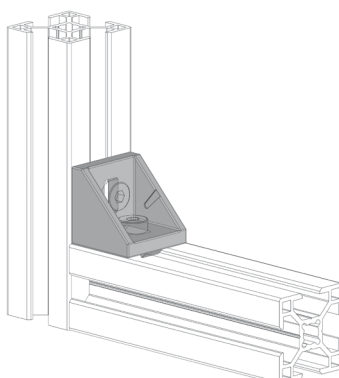

ÚHELNÍK FIXAČNÍ 27X27

Obj. č.	Popis	g
<b>084.305.010</b>	Montáž pomocí šroubů M6x16, nejsou součástí dodávky	29

Materiál: pískově otryskaný hliníkový odlitek

Záslepka

Obj. č.	Materiál	g	Barva
<b>084.206.008</b>	PA	6	■
<b>084.206.008G</b>	PA	6	■

ÚHELNÍK FIXAČNÍ 27X27

Obj. č.	Popis	g
<b>084.305.036</b>	Montáž pomocí šroubů M6x16, nejsou součástí dodávky	19

Materiál: pískově otryskaný hliníkový odlitek

Záslepka

Obj. č.	Materiál	g	Barva
<b>084.206.008</b>	PA	6	■
<b>084.206.008G</b>	PA	6	■