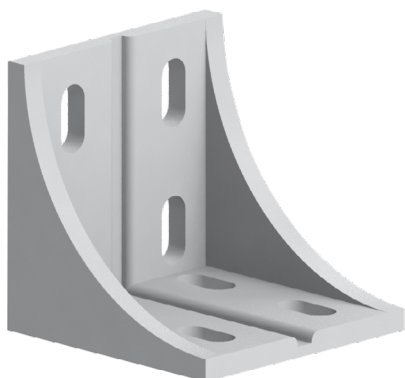

ÚHELNÍK FIXAČNÍ 27X59

Obj. č.	Popis	g
084.305.007	Montáž pomocí šroubů M6x16, nejsou součástí dodávky	46

Materiál: pískově otryskaný hliníkový odlitek

ÚHELNÍK FIXAČNÍ 59X59

Obj. č.	Popis	g
084.305.008	Montáž pomocí šroubů M6x16, nejsou součástí dodávky	93

Materiál: pískově otryskaný hliníkový odlitek