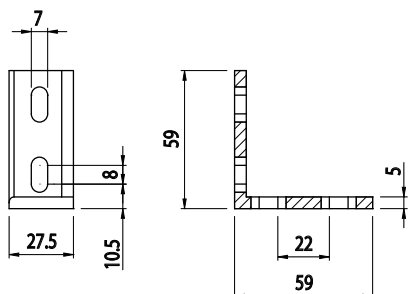

ÚHELNÍK FIXAČNÍ 27X59

Obj. č.	Popis	g
084.305.007	Montáž pomocí šroubů M6x16, nejsou součástí dodávky	46

Materiál: pískově otryskaný hliníkový odlitek

ÚHELNÍK FIXAČNÍ 59X59

Obj. č.	Popis	g
084.305.008	Montáž pomocí šroubů M6x16, nejsou součástí dodávky	93

Materiál: pískově otryskaný hliníkový odlitek