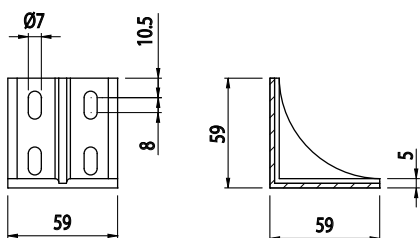

ÚHELNÍK FIXAČNÍ 27X59

Obj. č.	Popis	g
084.305.007	Montáž pomocí šroubů M6x16, nejsou součástí dodávky	46

Materiál: pískově otryskaný hliníkový odlitek

ÚHELNÍK FIXAČNÍ 59X59

Obj. č.	Popis	g
084.305.008	Montáž pomocí šroubů M6x16, nejsou součástí dodávky	93

Materiál: pískově otryskaný hliníkový odlitek