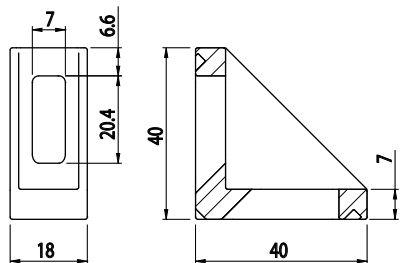

ÚHELNÍK FIXAČNÍ 18X40

Obj. č.	Popis	g
<b>084.305.001</b>	Montáž pomocí šroubů M6, nejsou součástí dodávky	20

Materiál: pískově otryskaný hliníkový odlitek

Záslepka			
Obj. č.	Materiál	g	Barva
<b>084.206.001</b>	PA	3	■
<b>084.206.001G</b>	PA	3	■

ÚHELNÍK FIXAČNÍ 18X40

Obj. č.	Popis	g
<b>084.305.041</b>	Montáž pomocí šroubů M8x20, nejsou součástí dodávky	20

Materiál: pískově otryskaný hliníkový odlitek

Záslepka			
Obj. č.	Materiál	g	Barva
<b>084.206.001</b>	PA	3	■
<b>084.206.001G</b>	PA	3	■