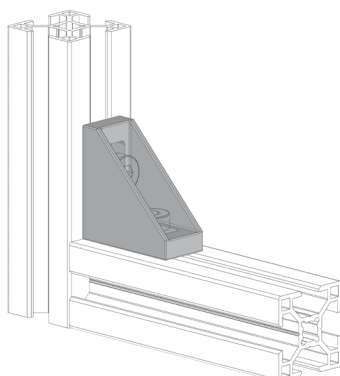

ÚHELNÍK FIXAČNÍ 18X40

Obj. č.	Popis	g
<b>084.305.001</b>	Montáž pomocí šroubů M6, nejsou součástí dodávky	20

Materiál: pískově otryskaný hliníkový odlitek

Záslepka			
Obj. č.	Materiál	g	Barva
<b>084.206.001</b>	PA	3	■
<b>084.206.001G</b>	PA	3	■

ÚHELNÍK FIXAČNÍ 18X40

Obj. č.	Popis	g
<b>084.305.041</b>	Montáž pomocí šroubů M8x20, nejsou součástí dodávky	20

Materiál: pískově otryskaný hliníkový odlitek

Záslepka			
Obj. č.	Materiál	g	Barva
<b>084.206.001</b>	PA	3	■
<b>084.206.001G</b>	PA	3	■