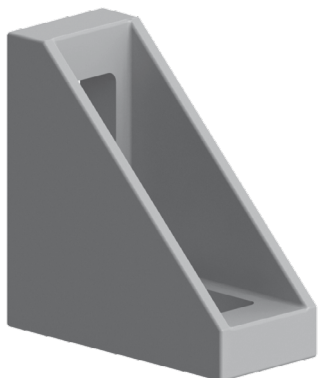

ÚHELNÍK FIXAČNÍ 18X40

Obj. č.	Popis	g
<b>084.305.001</b>	Montáž pomocí šroubů M6, nejsou součástí dodávky	20

Materiál: pískově otryskaný hliníkový odlitek

Záslepka			
Obj. č.	Materiál	g	Barva
<b>084.206.001</b>	PA	3	■
<b>084.206.001G</b>	PA	3	■

ÚHELNÍK FIXAČNÍ 18X40

Obj. č.	Popis	g
<b>084.305.041</b>	Montáž pomocí šroubů M8x20, nejsou součástí dodávky	20

Materiál: pískově otryskaný hliníkový odlitek

Záslepka			
Obj. č.	Materiál	g	Barva
<b>084.206.001</b>	PA	3	■
<b>084.206.001G</b>	PA	3	■