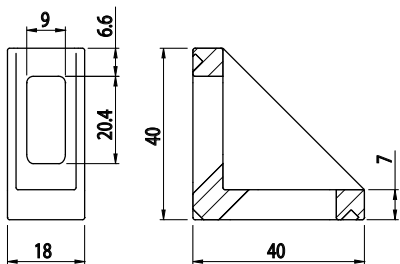

ÚHELNÍK FIXAČNÍ 18X40

Obj. č.	Popis	g
<b>084.305.001</b>	Montáž pomocí šroubů M6, nejsou součástí dodávky	20

Materiál: pískově otryskaný hliníkový odlitek

Záslepka			
Obj. č.	Materiál	g	Barva
<b>084.206.001</b>	PA	3	■
<b>084.206.001G</b>	PA	3	■

ÚHELNÍK FIXAČNÍ 18X40

Obj. č.	Popis	g
<b>084.305.041</b>	Montáž pomocí šroubů M8x20, nejsou součástí dodávky	20

Materiál: pískově otryskaný hliníkový odlitek

Záslepka			
Obj. č.	Materiál	g	Barva
<b>084.206.001</b>	PA	3	■
<b>084.206.001G</b>	PA	3	■