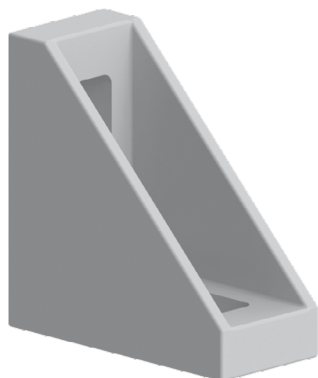

ÚHELNÍK FIXAČNÍ 18X40

Obj. č.	Popis	g
<b>084.305.001</b>	Montáž pomocí šroubů M6, nejsou součástí dodávky	20

Materiál: pískově otryskaný hliníkový odlitek

Záslepka			
Obj. č.	Materiál	g	Barva
<b>084.206.001</b>	PA	3	■
<b>084.206.001G</b>	PA	3	■

ÚHELNÍK FIXAČNÍ 18X40

Obj. č.	Popis	g
<b>084.305.041</b>	Montáž pomocí šroubů M8x20, nejsou součástí dodávky	20

Materiál: pískově otryskaný hliníkový odlitek

Záslepka			
Obj. č.	Materiál	g	Barva
<b>084.206.001</b>	PA	3	■
<b>084.206.001G</b>	PA	3	■