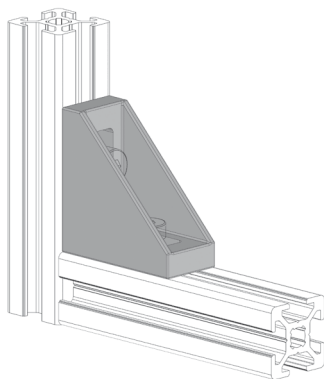

ÚHELNÍK FIXAČNÍ 18X40

Obj. č.	Popis	g
<b>084.305.001</b>	Montáž pomocí šroubů M6, nejsou součástí dodávky	20

Materiál: pískově otryskaný hliníkový odlitek

Záslepka			
Obj. č.	Materiál	g	Barva
<b>084.206.001</b>	PA	3	■
<b>084.206.001G</b>	PA	3	■

ÚHELNÍK FIXAČNÍ 18X40

Obj. č.	Popis	g
<b>084.305.041</b>	Montáž pomocí šroubů M8x20, nejsou součástí dodávky	20

Materiál: pískově otryskaný hliníkový odlitek

Záslepka			
Obj. č.	Materiál	g	Barva
<b>084.206.001</b>	PA	3	■
<b>084.206.001G</b>	PA	3	■